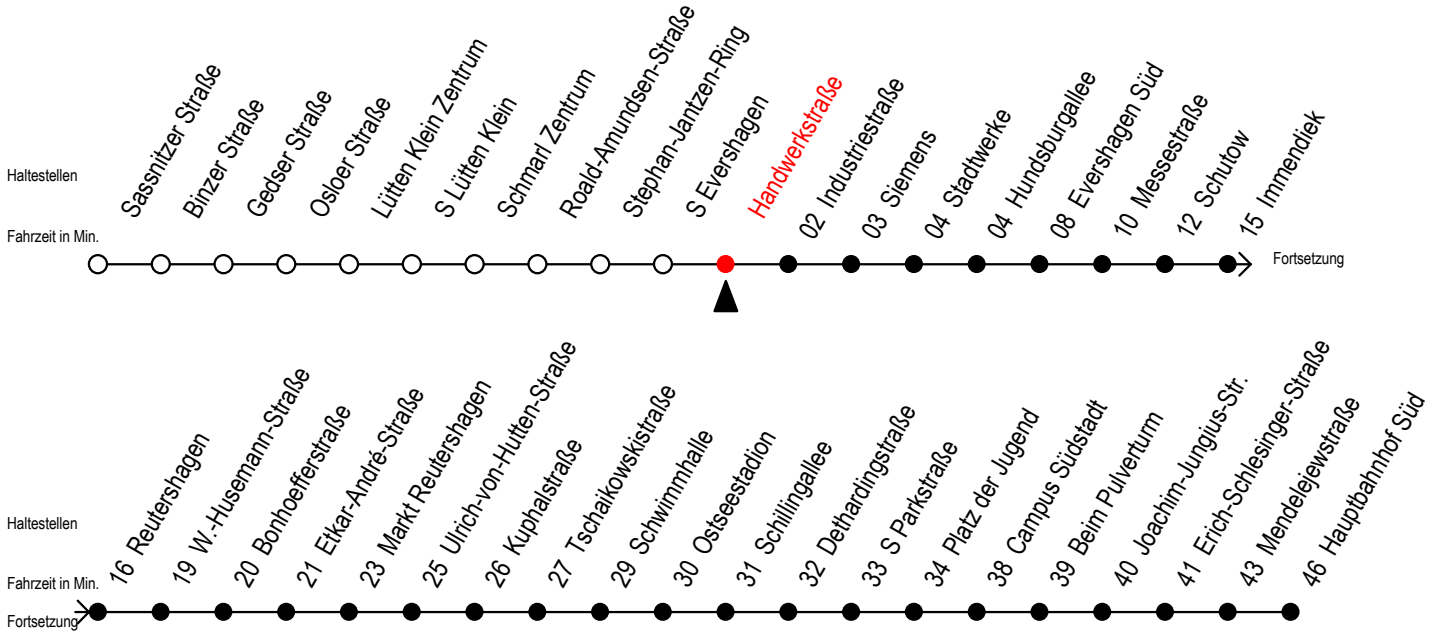

39 Handwerkstraße

Gültig ab 07.01.2019

Alle Angaben ohne Gewähr

Richtung: Markt Reutershagen - Hauptbahnhof Süd

Bitte beachten Sie auch Linie 38

Uhr Montag - Freitag

5	12	42
6	12	42
7	12	42
8	12	42
9	12	42
10	12	42
11	12	42
12	12	42
13	12	42
14	12	42
15	12	42
16	12	42
17	12	42
18	12 ^M	42 ^M
19	12 ^M	42 ^M
20	12 ^M	

M = fährt bis Markt Reutershagen

Servicetelefon: 0381 / 8021900