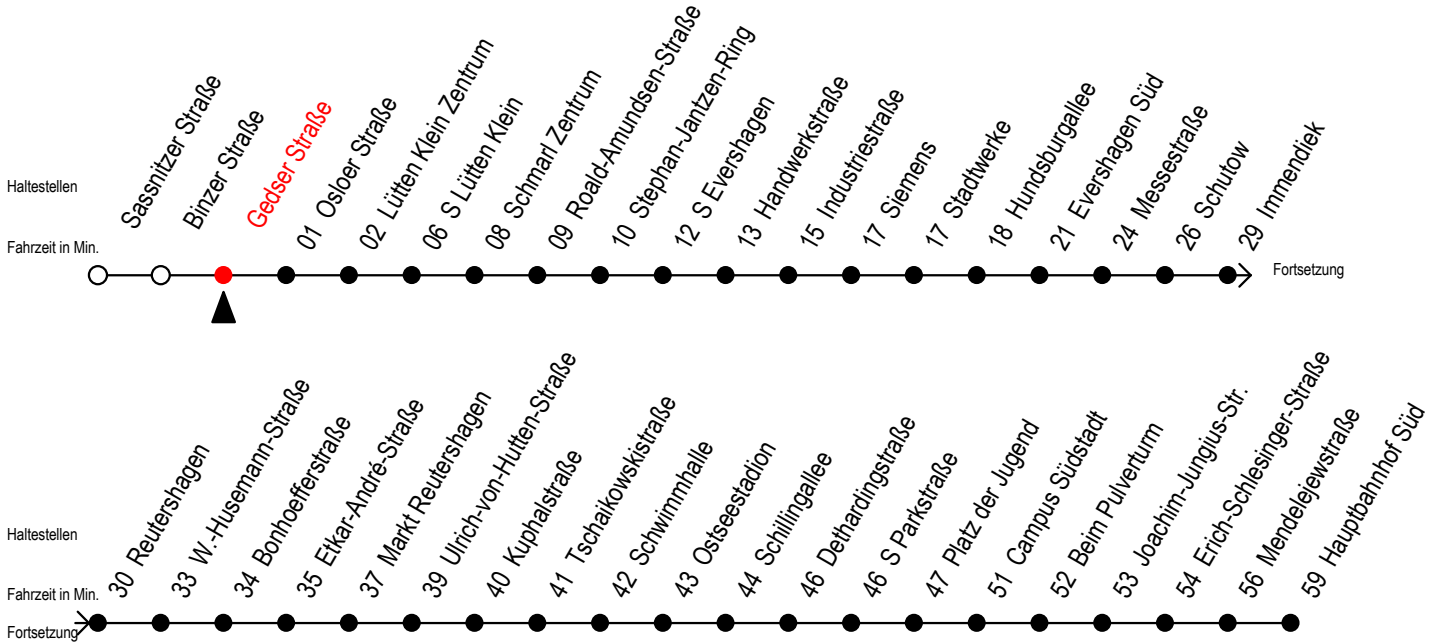

39 Gedser Straße

Gültig ab 07.01.2019

Alle Angaben ohne Gewähr

Richtung: Markt Reutershagen - Hauptbahnhof Süd

Bitte beachten Sie auch Linie 31

Uhr Montag - Freitag

4	59	
5	29	59
6	28	58
7	28	58
8	28	58
9	28	58
10	28	58
11	28	58
12	28	58
13	28	58
14	28	58
15	28	58
16	28	58
17	28	58 ^M
18	28 ^M	58 ^M
19	28 ^M	58 ^M

M = fährt bis Markt Reutershagen

Servicetelefon: 0381 / 8021900