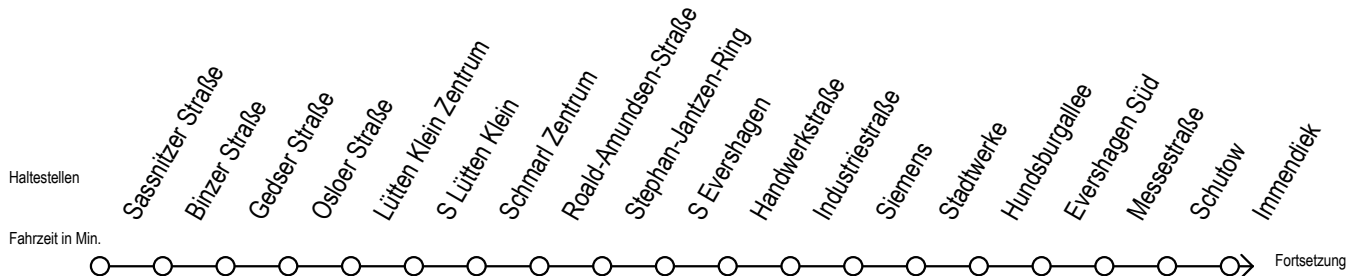

39 Etkar-André-Straße

Gültig ab 07.01.2019

Alle Angaben ohne Gewähr

Richtung: Markt Reutershagen - Hauptbahnhof Süd

Bitte beachten Sie auch Linie 25

Uhr Montag - Freitag

5	33	
6	03	33
7	04	34
8	04	34
9	04	34
10	04	34
11	04	34
12	04	34
13	04	34
14	04	34
15	04	34
16	04	34
17	04	34
18	04	34 ^M
19	04 ^M	34 ^M
20	04 ^M	34 ^M

M = fährt bis Markt Reutershagen

Servicetelefon: 0381 / 8021900