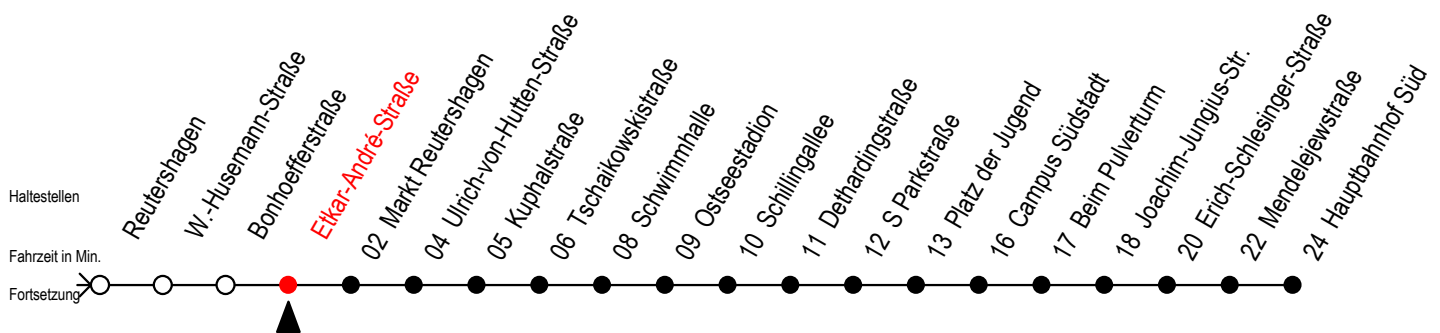

39 Etkar-André-Straße

Gültig ab 07.01.2019

Alle Angaben ohne Gewähr

Richtung: Markt Reutershagen - Hauptbahnhof Süd

Bitte beachten Sie auch Linie 25

Uhr Montag - Freitag

5	33	
6	03	33
7	04	34
8	04	34
9	04	34
10	04	34
11	04	34
12	04	34
13	04	34
14	04	34
15	04	34
16	04	34
17	04	34
18	04	34 ^M
19	04 ^M	34 ^M
20	04 ^M	34 ^M

M = fährt bis Markt Reutershagen

Servicetelefon: 0381 / 8021900