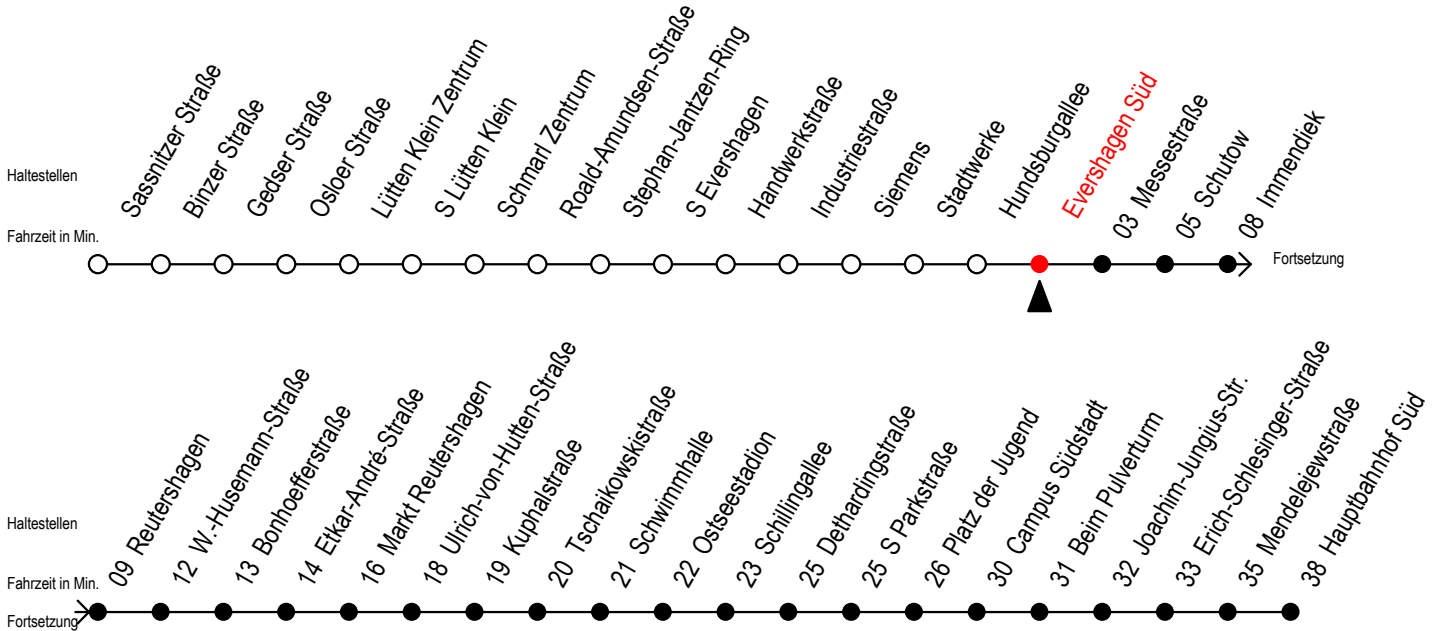

# 39 Evershagen Süd

Gültig ab 07.01.2019

Alle Angaben ohne Gewähr

Richtung: Markt Reutershagen - Hauptbahnhof Süd

Bitte beachten Sie auch Linie 38

## Uhr Montag - Freitag

5	19	49
6	19	50
7	20	50
8	20	50
9	20	50
10	20	50
11	20	50
12	20	50
13	20	50
14	20	50
15	20	50
16	20	50
17	20	50
18	20 <sup>M</sup>	50 <sup>M</sup>
19	20 <sup>M</sup>	50 <sup>M</sup>
20	20 <sup>M</sup>	

M = fährt bis Markt Reutershagen

Servicetelefon: 0381 / 8021900