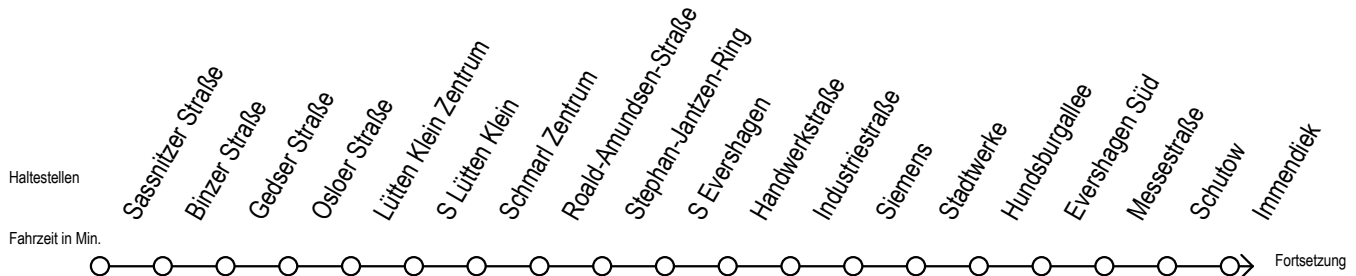

39 Dethardingstraße

Gültig ab 07.01.2019

Alle Angaben ohne Gewähr

Richtung: Hauptbahnhof Süd

Bitte beachten Sie auch Linie 25

Uhr Montag - Freitag

5	45
6	15 45
7	17 47
8	17 47
9	17 47
10	17 47
11	17 47
12	17 47
13	17 47
14	17 47
15	17 47
16	17 47
17	17 47
18	17