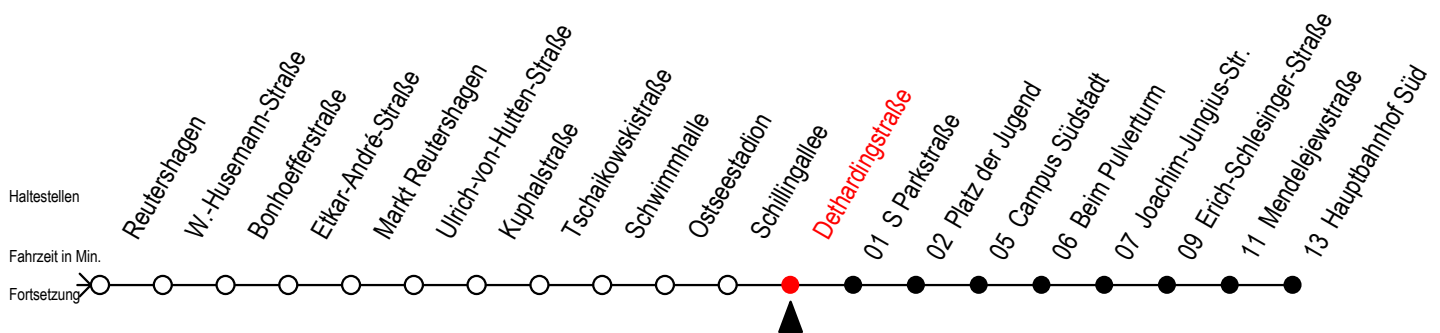

39 Dethardingstraße

Gültig ab 07.01.2019

Alle Angaben ohne Gewähr

Richtung: Hauptbahnhof Süd

Bitte beachten Sie auch Linie 25

Uhr Montag - Freitag

5	45
6	15 45
7	17 47
8	17 47
9	17 47
10	17 47
11	17 47
12	17 47
13	17 47
14	17 47
15	17 47
16	17 47
17	17 47
18	17