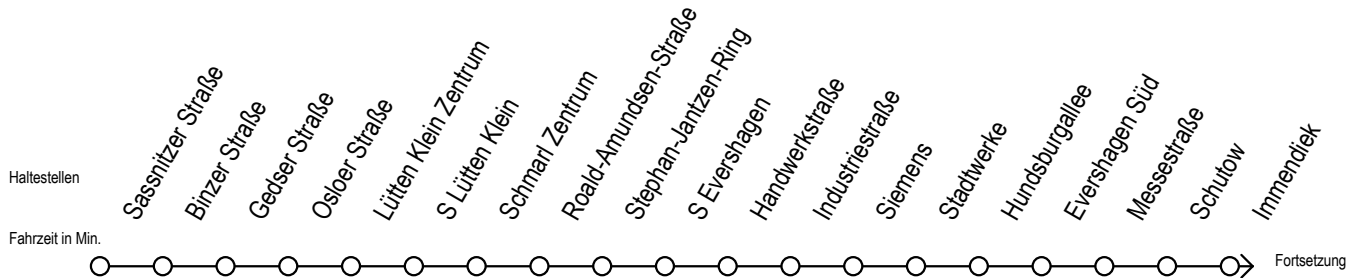

39 Campus Südstadt

Gültig ab 07.01.2019

Alle Angaben ohne Gewähr

Richtung: Hauptbahnhof Süd

Uhr Montag - Freitag

5	51	
6	21	51
7	23	53
8	23	53
9	23	53
10	23	53
11	23	53
12	23	53
13	23	53
14	23	53
15	23	53
16	23	53
17	23	53
18	23	