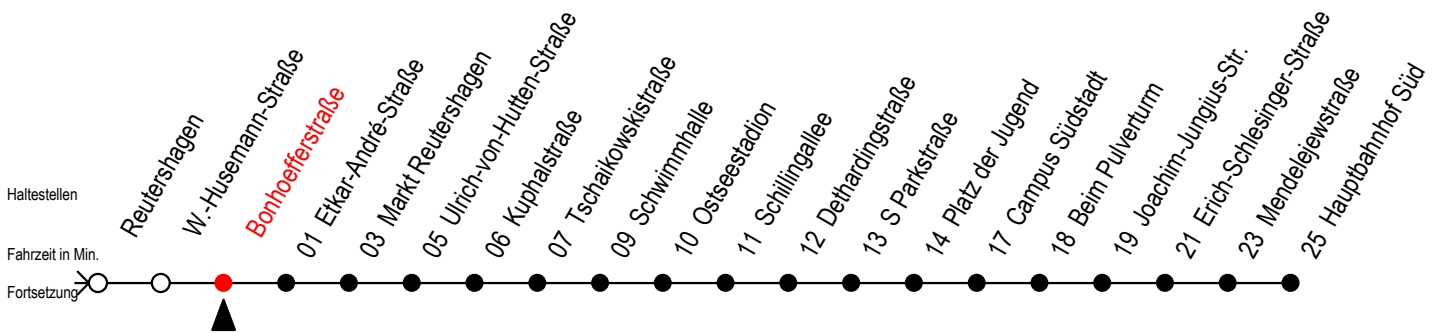

39 Bonhoefferstraße

Gültig ab 07.01.2019

Alle Angaben ohne Gewähr

Richtung: Markt Reutershagen - Hauptbahnhof Süd

Bitte beachten Sie auch Linie 25

Uhr Montag - Freitag

| | | |
|----|-----------------|-----------------|
| 5 | 32 | |
| 6 | 02 | 32 |
| 7 | 03 | 33 |
| 8 | 03 | 33 |
| 9 | 03 | 33 |
| 10 | 03 | 33 |
| 11 | 03 | 33 |
| 12 | 03 | 33 |
| 13 | 03 | 33 |
| 14 | 03 | 33 |
| 15 | 03 | 33 |
| 16 | 03 | 33 |
| 17 | 03 | 33 |
| 18 | 03 | 33 ^M |
| 19 | 03 ^M | 33 ^M |
| 20 | 03 ^M | 33 ^M |

M = fährt bis Markt Reutershagen

Servicetelefon: 0381 / 8021900