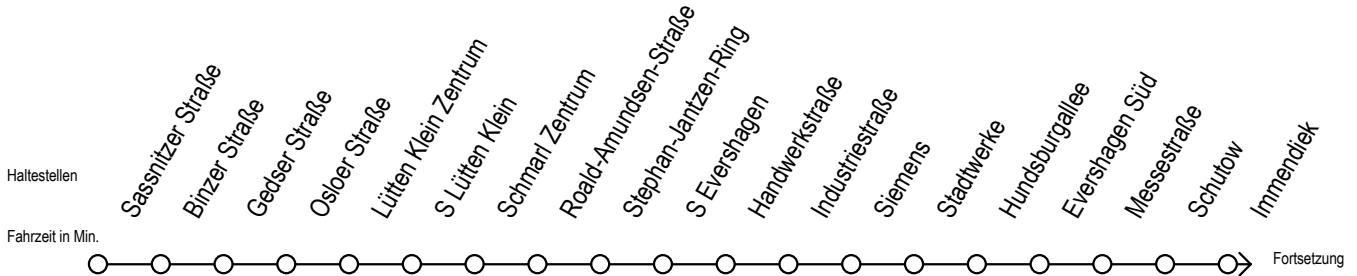

39 Bonhoefferstraße

Gültig ab 07.01.2019

Alle Angaben ohne Gewähr

Richtung: Markt Reutershagen - Hauptbahnhof Süd

Bitte beachten Sie auch Linie 25

Uhr Montag - Freitag

| | | |
|----|-----------------|-----------------|
| 5 | 32 | |
| 6 | 02 | 32 |
| 7 | 03 | 33 |
| 8 | 03 | 33 |
| 9 | 03 | 33 |
| 10 | 03 | 33 |
| 11 | 03 | 33 |
| 12 | 03 | 33 |
| 13 | 03 | 33 |
| 14 | 03 | 33 |
| 15 | 03 | 33 |
| 16 | 03 | 33 |
| 17 | 03 | 33 |
| 18 | 03 | 33 ^M |
| 19 | 03 ^M | 33 ^M |
| 20 | 03 ^M | 33 ^M |

M = fährt bis Markt Reutershagen

Servicetelefon: 0381 / 8021900