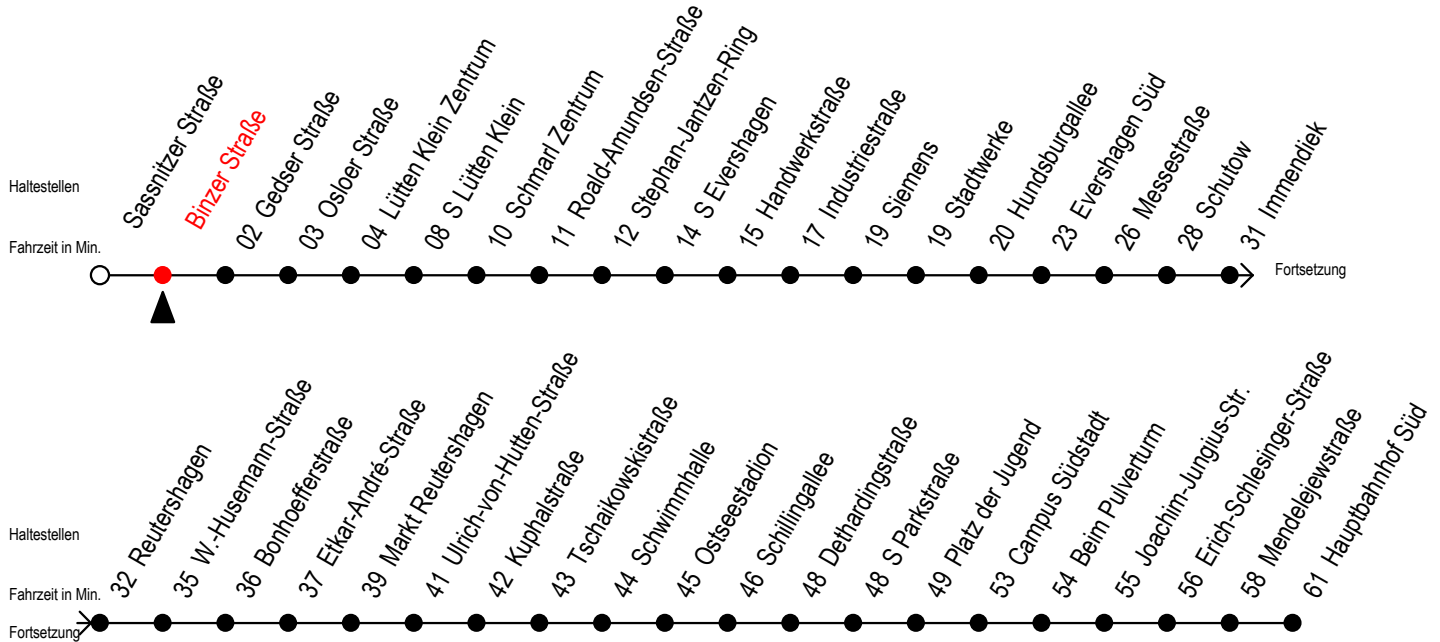

# 39 Binzer Straße

Gültig ab 07.01.2019

Alle Angaben ohne Gewähr

## Richtung: Markt Reutershagen - Hauptbahnhof Süd

## Uhr Montag - Freitag

4	57
5	27 57
6	26 56
7	26 56
8	26 56
9	26 56
10	26 56
11	26 56
12	26 56
13	26 56
14	26 56
15	26 56
16	26 56
17	26 56 <sup>M</sup>
18	26 <sup>M</sup> 56 <sup>M</sup>
19	26 <sup>M</sup> 56 <sup>M</sup>

M = fährt bis Markt Reutershagen

Servicetelefon: 0381 / 8021900