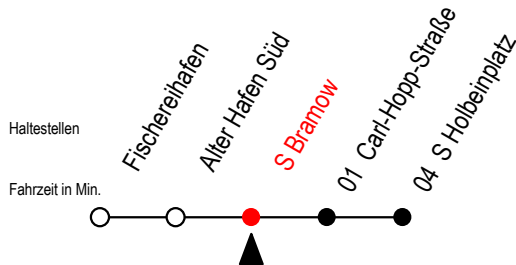

34 S Bramow

Gültig ab 07.01.2019

Alle Angaben ohne Gewähr

Richtung: S Holbeinplatz

Uhr Montag - Freitag

5	48	
6	18	48
7	18	48
8	18	53
9	18	53
10	18	53
11	18	53
12	18	53
13	18	53
14	18	53
15	18	53
16	18	53
17	18	