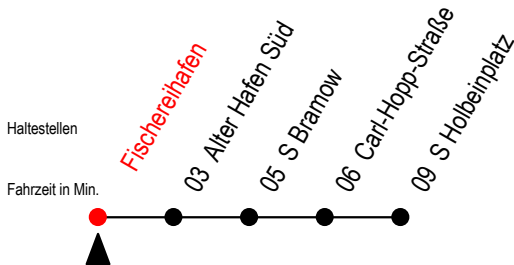

34 Fischereihafen

Gültig ab 07.01.2019

Alle Angaben ohne Gewähr

Richtung: S Holbeinplatz

Uhr Montag - Freitag

| | | |
|-----------|----|----|
| 5 | 43 | |
| 6 | 13 | 43 |
| 7 | 13 | 43 |
| 8 | 13 | 48 |
| 9 | 13 | 48 |
| 10 | 13 | 48 |
| 11 | 13 | 48 |
| 12 | 13 | 48 |
| 13 | 13 | 48 |
| 14 | 13 | 48 |
| 15 | 13 | 48 |
| 16 | 13 | 48 |
| 17 | 13 | |