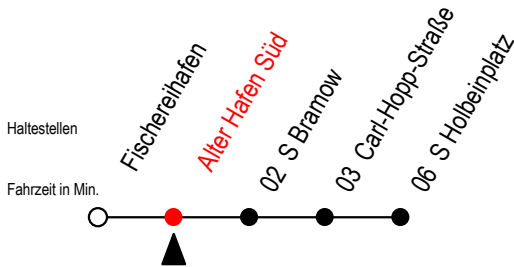

34 Alter Hafen Süd

Gültig ab 07.01.2019

Alle Angaben ohne Gewähr

Richtung: S Holbeinplatz

Uhr Montag - Freitag

5	46	
6	16	46
7	16	46
8	16	51
9	16	51
10	16	51
11	16	51
12	16	51
13	16	51
14	16	51
15	16	51
16	16	51
17	16	