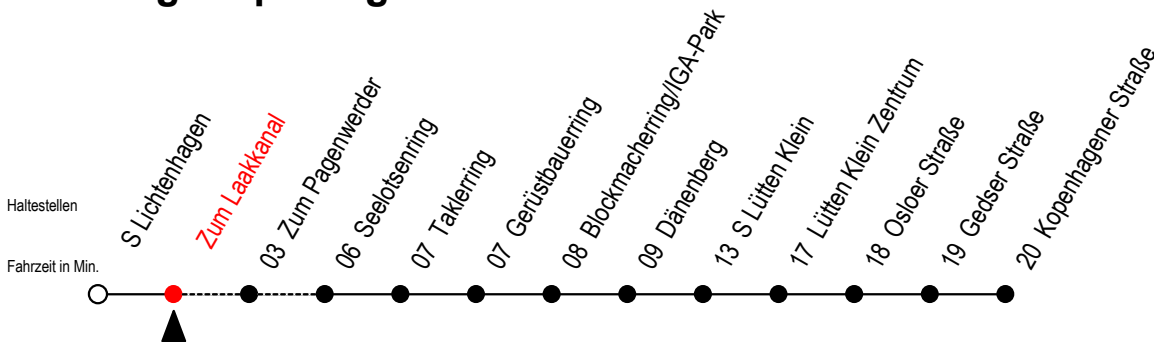

31 Zum Laakkanal

Gültig ab 12.08.2019

Alle Angaben ohne Gewähr

Richtung: Kopenhagener Straße

Uhr Montag - Freitag

Uhr Samstag

Uhr Sonntag - Feiertag

4	24 39 54	4	--	4	--
5	07 22 37 52	5	--	5	--
6	07 14 ^H 22 29 ^H 37 44 ^H 52 59 ^H	6	59	6	--
7	07 14 22 29 ^H 37 52	7	24 39 54	7	54
8	07 22 37 52	8	09 24 39 54	8	09 24 39 54
9	07 22 37 52	9	09 24 39 54	9	09 24 39 54
10	07 22 37 52	10	09 24 39 54	10	09 24 39 54
11	07 22 37 52	11	09 24 39 54	11	09 24 39 54
12	07 22 37 48 ^P	12	09 24 39 54	12	09 24 39 54
13	07 22 37 44 ^H 48 ^P 59 ^H	13	09 24 39 54	13	09 24 39 54
14	03 ^P 14 ^H 18 ^P 29 ^H 33 ^P 44 ^H 48 ^P 59 ^H	14	09 24 39 54	14	09 24 39 54
15	03 ^P 14 ^H 18 ^P 29 ^H 33 ^P 44 ^H 48 ^P 59 ^H	15	09 24 39 54	15	09 24 39 54
16	03 ^P 14 ^H 22 29 ^H 37 44 ^H 52 59	16	09 24 39 54	16	09 24 39 54
17	07 14 ^H 22 37 52	17	09 24 39 54	17	09 24 39 54
18	07 22 37 52	18	09 24 39 54	18	09 24 39 54
19	07 22 37 52	19	09 24 39 54	19	09 24 39 54
20	08 23 38 53	20	09 24 39 54	20	09 24 39 54
21	08 19 ^P 38 53	21	09 24 39 54	21	09 24 39 54
22	08 20 ^{PM} 21 ^{PX} 40 ^X 48 ^M 59 ^X	22	09 25 40 59	22	09 25 40 59
23	14 ^{PM} 25 ^{PX} 44 ^{PM} 59 ^X	23	29 59	23	29 59
0	08 ^M	0	--	0	--

P = fährt über Zum Pagenwerder

H = fährt bis S Lütten Klein

X = fährt Freitag

M = fährt Montag bis Donnerstag