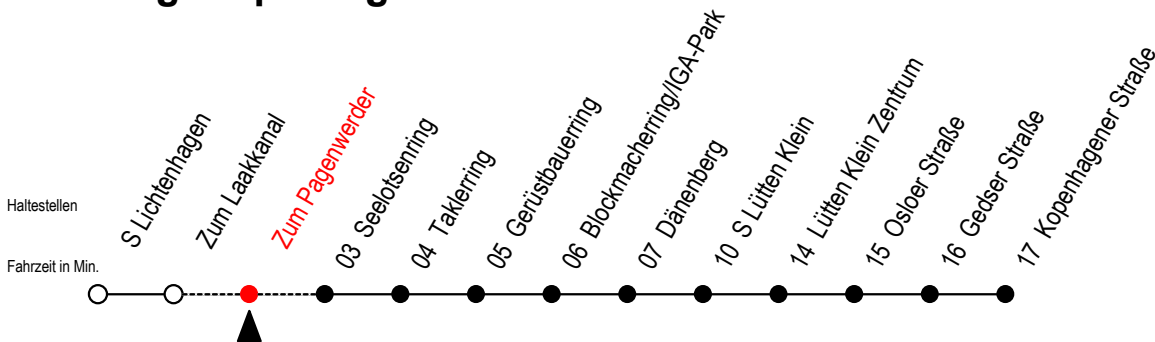

# 31 Zum Pagenwerder

Gültig ab 12.08.2019

Alle Angaben ohne Gewähr

Richtung: Kopenhagener Straße

## Uhr Montag - Freitag

12	51			
13	51			
14	06	21	36	51
15	06	21	36	51
16	06			
21	22			
22	22 <sup>M</sup>	23 <sup>X</sup>		
23	16 <sup>M</sup>	27 <sup>X</sup>	46 <sup>M</sup>	

M = fährt Montag bis Donnerstag

X = fährt Freitag