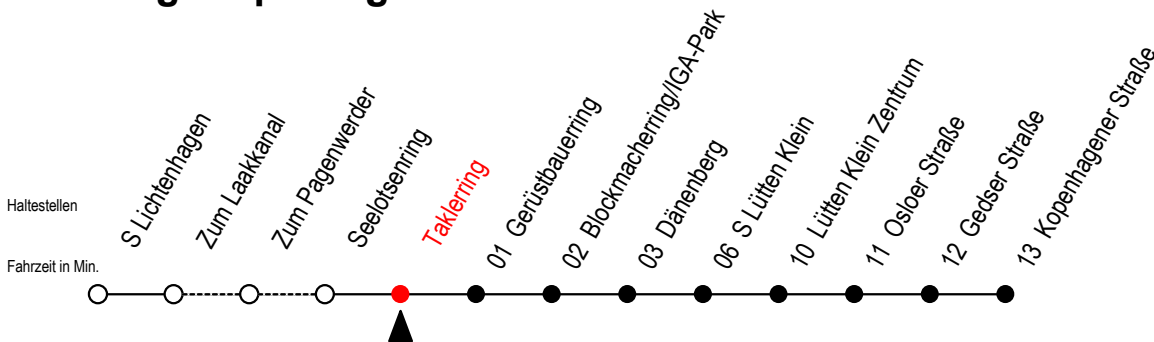

31 Taklerring

Gültig ab 12.08.2019

Alle Angaben ohne Gewähr

Richtung: Kopenhagener Straße

Uhr Montag - Freitag					Uhr Samstag					Uhr Sonntag - Feiertag					
4	26	41	56		4	--	--	--		4	--	--	--		
5	10	25	40	55	5	--	--	--		5	--	--	--		
6	10	17 ^H	25	32 ^H 40	6	--	--	--		6	--	--	--		
	47 ^H	55													
7	02 ^H	10	17	25	32 ^H	7	01	27	42	57	7	57			
	40	55													
8	10	25	40	55	8	12	27	42	57	8	12	27	42	57	
9	10	25	40	55	9	12	27	42	57	9	12	27	42	57	
10	10	25	40	55	10	12	27	42	57	10	12	27	42	57	
11	10	25	40	55	11	12	27	42	57	11	12	27	42	57	
12	10	25	40	55	12	12	27	42	57	12	12	27	42	57	
13	10	25	40	47 ^H 55	13	12	27	42	57	13	12	27	42	57	
14	02 ^H	10	17 ^H	25	32 ^H	14	12	27	42	57	14	12	27	42	57
	40	47 ^H	55												
15	02 ^H	10	17 ^H	25	32 ^H	15	12	27	42	57	15	12	27	42	57
	40	47 ^H	55												
16	02 ^H	10	17 ^H	25	32 ^H	16	12	27	42	57	16	12	27	42	57
	40	47 ^H	55												
17	02	10	17 ^H	25	40	17	12	27	42	57	17	12	27	42	57
	55														
18	10	25	40	55	18	12	27	42	57	18	12	27	42	57	
19	10	25	40	55	19	12	27	42	57	19	12	27	42	57	
20	11	26	41	56	20	12	27	42	57	20	12	27	42	57	
21	11	26	41	56	21	12	27	42	57	21	12	27	42	57	
22	11	26 ^M	27 ^X	42 ^X 50 ^M	22	12	27	42		22	12	27	42		
23	01 ^X	20 ^M	31 ^X	50 ^M	23	01	31			23	01	31			
0	01 ^X	10 ^M			0	01				0	01				

H = fährt bis S Lütten Klein

M = fährt Montag bis Donnerstag

X = fährt Freitag