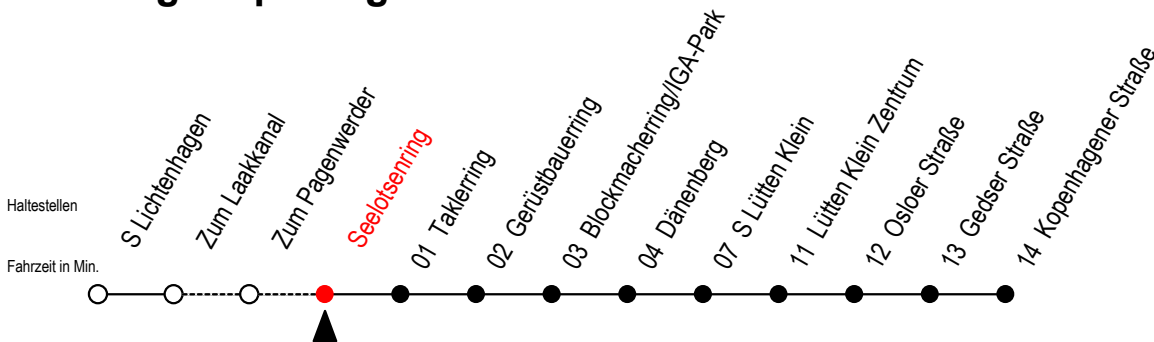

31 Seelotsenring

Gültig ab 12.08.2019

Alle Angaben ohne Gewähr

Richtung: Kopenhagener Straße

Uhr Montag - Freitag					Uhr Samstag					Uhr Sonntag - Feiertag				
4	25	40	55		4	--	--	--		4	--	--	--	
5	09	24	39	54	5	--	--	--		5	--	--	--	
6	09	16 ^H	24	31 ^H 39	6	--	--	--		6	--	--	--	
	46 ^H	54												
7	01 ^H	09	16	24 31 ^H	7	00	26	41	56	7	56			
	39	54												
8	09	24	39	54	8	11	26	41	56	8	11	26	41	56
9	09	24	39	54	9	11	26	41	56	9	11	26	41	56
10	09	24	39	54	10	11	26	41	56	10	11	26	41	56
11	09	24	39	54	11	11	26	41	56	11	11	26	41	56
12	09	24	39	54	12	11	26	41	56	12	11	26	41	56
13	09	24	39	46 ^H 54	13	11	26	41	56	13	11	26	41	56
14	01 ^H	09	16 ^H	24 31 ^H	14	11	26	41	56	14	11	26	41	56
	39	46 ^H	54											
15	01 ^H	09	16 ^H	24 31 ^H	15	11	26	41	56	15	11	26	41	56
	39	46 ^H	54											
16	01 ^H	09	16 ^H	24 31 ^H	16	11	26	41	56	16	11	26	41	56
	39	46 ^H	54											
17	01	09	16 ^H	24 39	17	11	26	41	56	17	11	26	41	56
	54													
18	09	24	39	54	18	11	26	41	56	18	11	26	41	56
19	09	24	39	54	19	11	26	41	56	19	11	26	41	56
20	10	25	40	55	20	11	26	41	56	20	11	26	41	56
21	10	25	40	55	21	11	26	41	56	21	11	26	41	56
22	10	25 ^M	26 ^X	41 ^X 49 ^M	22	11	26	41		22	11	26	41	
23	00 ^X	19 ^M	30 ^X	49 ^M	23	00	30			23	00	30		
0	00 ^X	09 ^M			0	00				0	00			

H = fährt bis S Lütten Klein

M = fährt Montag bis Donnerstag

X = fährt Freitag