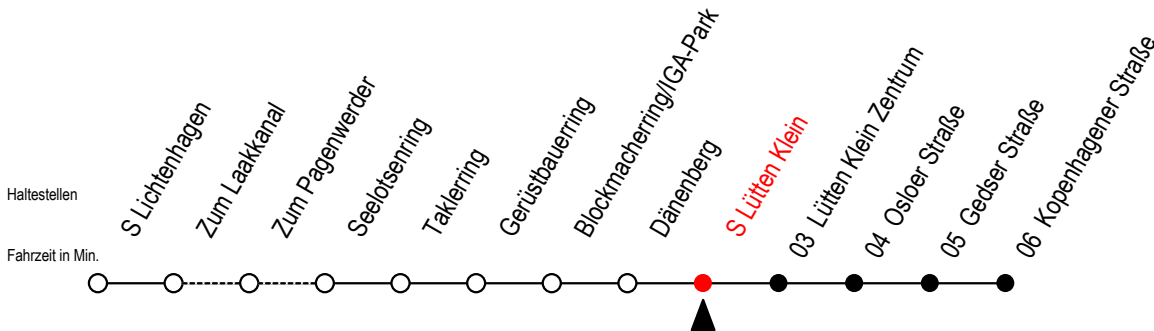

31 S Lütten Klein

Gültig ab 12.08.2019

Alle Angaben ohne Gewähr

Richtung: Kopenhagener Straße

Uhr Montag - Freitag

Uhr Samstag

Uhr Sonntag - Feiertag

4	14 34 49	4	14 [#] 49 [#]	4	14 [#] 49 [#]
5	04 19 34 49	5	19 [#] 49 [#]	5	19 [#] 49 [#]
6	04 19 34 49	6	19 49	6	19 [#] 49 [#]
7	04 19 26 34 49	7	19 34 49	7	19 [#] 49
8	04 19 34 49	8	04 19 34 49	8	04 19 34 49
9	04 19 34 49	9	04 19 34 49	9	04 19 34 49
10	04 19 34 49	10	04 19 34 49	10	04 19 34 49
11	04 19 34 49	11	04 19 34 49	11	04 19 34 49
12	04 19 34 49	12	04 19 34 49	12	04 19 34 49
13	04 19 34 49	13	04 19 34 49	13	04 19 34 49
14	04 19 34 49	14	04 19 34 49	14	04 19 34 49
15	04 19 34 49	15	04 19 34 49	15	04 19 34 49
16	04 19 34 49	16	04 19 34 49	16	04 19 34 49
17	04 11 19 34 49	17	04 19 34 49	17	04 19 34 49
18	04 19 34 49	18	04 19 34 49	18	04 19 34 49
19	04 19 34 49	19	04 19 34 49	19	04 19 34 49
20	04 19 34 49	20	04 19 34 49	20	04 19 34 49
21	04 19 34 49	21	04 19 34 49	21	04 19 34 49
22	04 19 33 ^M 34 ^X 49 ^X 57 ^M	22	04 19 34 49	22	04 19 34 49
23	19 ^X 27 ^M 49 ^X 57 ^M	23	19 49	23	19 49
0	19 ^X 19 ^M	0	19	0	19

= fährt bis Sassnitzer Straße

M = fährt Montag bis Donnerstag

X = fährt Freitag