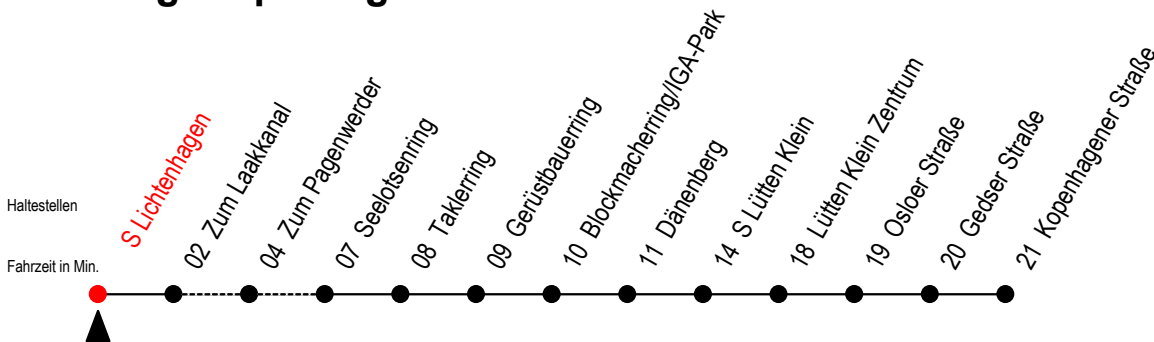

# 31 S Lichtenhagen

Gültig ab 12.08.2019

Alle Angaben ohne Gewähr

## Richtung: Kopenhagener Straße

Uhr Montag - Freitag					Uhr Samstag					Uhr Sonntag - Feiertag				
4	23	38	53		4	--				4	--			
5	06	21	36	51	5	--				5	--			
6	06	13 <sup>H</sup>	21	28 <sup>H</sup>	36	43 <sup>H</sup>	51	58 <sup>H</sup>		6	58			
7	06	13	21	28 <sup>H</sup>	36	51				7	23	38	53	
8	06	21	36	51						8	08	23	38	53
9	06	21	36	51						9	08	23	38	53
10	06	21	36	51						10	08	23	38	53
11	06	21	36	51						11	08	23	38	53
12	06	21	36	47 <sup>P</sup>						12	08	23	38	53
13	06	21	36	43 <sup>H</sup>	47 <sup>P</sup>	58 <sup>H</sup>				13	08	23	38	53
14	02 <sup>P</sup>	13 <sup>H</sup>	17 <sup>P</sup>	28 <sup>H</sup>	32 <sup>P</sup>	43 <sup>H</sup>	47 <sup>P</sup>	58 <sup>H</sup>		14	08	23	38	53
15	02 <sup>P</sup>	13 <sup>H</sup>	17 <sup>P</sup>	28 <sup>H</sup>	32 <sup>P</sup>	43 <sup>H</sup>	47 <sup>P</sup>	58 <sup>H</sup>		15	08	23	38	53
16	02 <sup>P</sup>	13 <sup>H</sup>	21	28 <sup>H</sup>	36	43 <sup>H</sup>	51	58		16	08	23	38	53
17	06	13 <sup>H</sup>	21	36	51					17	08	23	38	53
18	06	21	36	51						18	08	23	38	53
19	06	21	36	51						19	08	23	38	53
20	07	22	37	52						20	08	23	38	53
21	07	18 <sup>P</sup>	37	52						21	08	23	38	53
22	07	19 <sup>PM</sup>	20 <sup>PX</sup>	39 <sup>X</sup>	47 <sup>M</sup>	58 <sup>X</sup>				22	08	24	39	58
23	13 <sup>PM</sup>	24 <sup>PX</sup>	43 <sup>PM</sup>	58 <sup>X</sup>						23	28	58		
0	07 <sup>M</sup>									0	--			

P = fährt über Zum Pagenwerder

H = fährt bis S Lütten Klein

X = fährt Freitag

M = fährt Montag bis Donnerstag