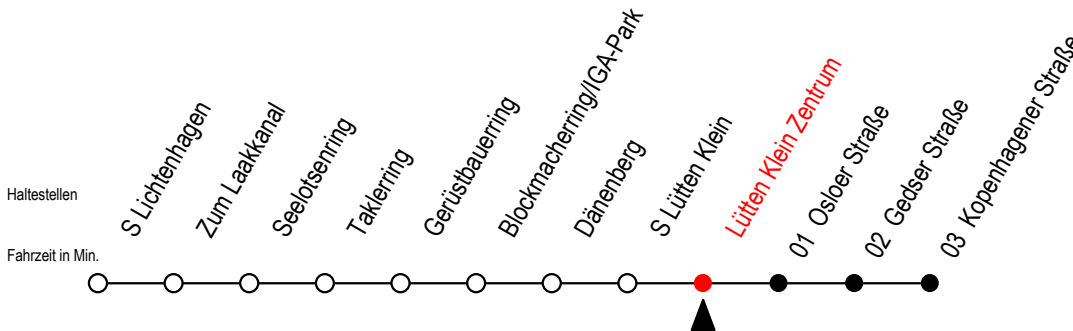

31 Lütten Klein Zentrum

Gültig ab 12.08.2019

Alle Angaben ohne Gewähr

Richtung: Kopenhagener Straße

Uhr Montag - Freitag

Uhr Samstag

Uhr Sonntag - Feiertag

4	17 37 52	4	17 [#] 52 [#]	4	17 [#] 52 [#]
5	07 22 37 52	5	22 [#] 52 [#]	5	22 [#] 52 [#]
6	07 22 37 52	6	22 52	6	22 [#] 52 [#]
7	07 22 29 37 52	7	22 37 52	7	22 [#] 52
8	07 22 37 52	8	07 22 37 52	8	07 22 37 52
9	07 22 37 52	9	07 22 37 52	9	07 22 37 52
10	07 22 37 52	10	07 22 37 52	10	07 22 37 52
11	07 22 37 52	11	07 22 37 52	11	07 22 37 52
12	07 22 37 52	12	07 22 37 52	12	07 22 37 52
13	07 22 37 52	13	07 22 37 52	13	07 22 37 52
14	07 22 37 52	14	07 22 37 52	14	07 22 37 52
15	07 22 37 52	15	07 22 37 52	15	07 22 37 52
16	07 22 37 52	16	07 22 37 52	16	07 22 37 52
17	07 14 22 37 52	17	07 22 37 52	17	07 22 37 52
18	07 22 37 52	18	07 22 37 52	18	07 22 37 52
19	07 22 37 52	19	07 22 37 52	19	07 22 37 52
20	07 22 37 52	20	07 22 37 52	20	07 22 37 52
21	07 22 37 52	21	07 22 37 52	21	07 22 37 52
22	07 22 36 ^M 37 ^X 52 ^X	22	07 22 37 52	22	07 22 37 52
23	00 ^M 22 ^X 30 ^M 52 ^X	23	22 52	23	22 52
0	00 ^M 22 ^X 22 ^M	0	22	0	22

= fährt bis Sassnitzer Straße

M = fährt Montag bis Donnerstag

X = fährt Freitag