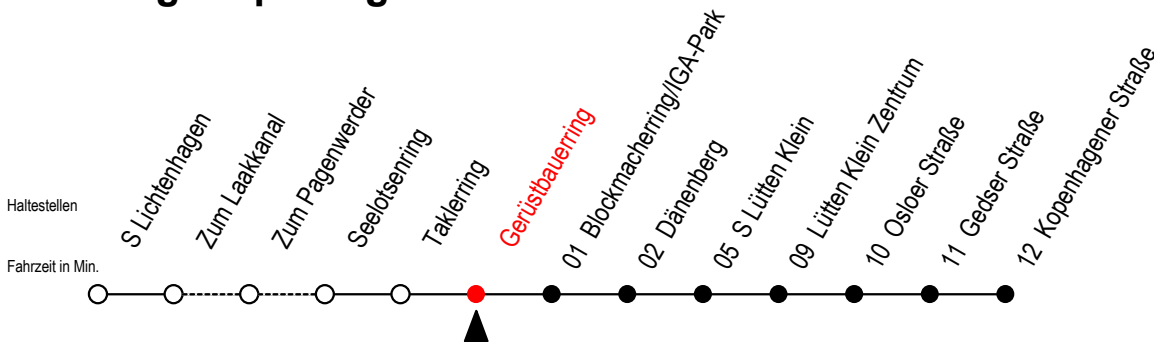

31 Gerüstbauerring

Gültig ab 12.08.2019

Alle Angaben ohne Gewähr

Richtung: Kopenhagener Straße

Uhr Montag - Freitag					Uhr Samstag					Uhr Sonntag - Feiertag				
4	27	42	57		4	--	--	--		4	--	--	--	
5	11	26	41	56	5	--	--	--		5	--	--	--	
6	11	18 ^H	26	33 ^H 41	6	--	--	--		6	--	--	--	
	48 ^H	56												
7	03 ^H	11	18	26 33 ^H	7	02	28	43	58	7	58	--	--	
	41	56												
8	11	26	41	56	8	13	28	43	58	8	13	28	43	58
9	11	26	41	56	9	13	28	43	58	9	13	28	43	58
10	11	26	41	56	10	13	28	43	58	10	13	28	43	58
11	11	26	41	56	11	13	28	43	58	11	13	28	43	58
12	11	26	41	56	12	13	28	43	58	12	13	28	43	58
13	11	26	41	48 ^H 56	13	13	28	43	58	13	13	28	43	58
14	03 ^H	11	18 ^H	26 33 ^H	14	13	28	43	58	14	13	28	43	58
	41	48 ^H	56											
15	03 ^H	11	18 ^H	26 33 ^H	15	13	28	43	58	15	13	28	43	58
	41	48 ^H	56											
16	03 ^H	11	18 ^H	26 33 ^H	16	13	28	43	58	16	13	28	43	58
	41	48 ^H	56											
17	03	11	18 ^H	26 41	17	13	28	43	58	17	13	28	43	58
	56													
18	11	26	41	56	18	13	28	43	58	18	13	28	43	58
19	11	26	41	56	19	13	28	43	58	19	13	28	43	58
20	12	27	42	57	20	13	28	43	58	20	13	28	43	58
21	12	27	42	57	21	13	28	43	58	21	13	28	43	58
22	12	27 ^M	28 ^X	43 ^X 51 ^M	22	13	28	43		22	13	28	43	
23	02 ^X	21 ^M	32 ^X	51 ^M	23	02	32			23	02	32		
0	02 ^X	11 ^M			0	02				0	02			

H = fährt bis S Lütten Klein

M = fährt Montag bis Donnerstag

X = fährt Freitag