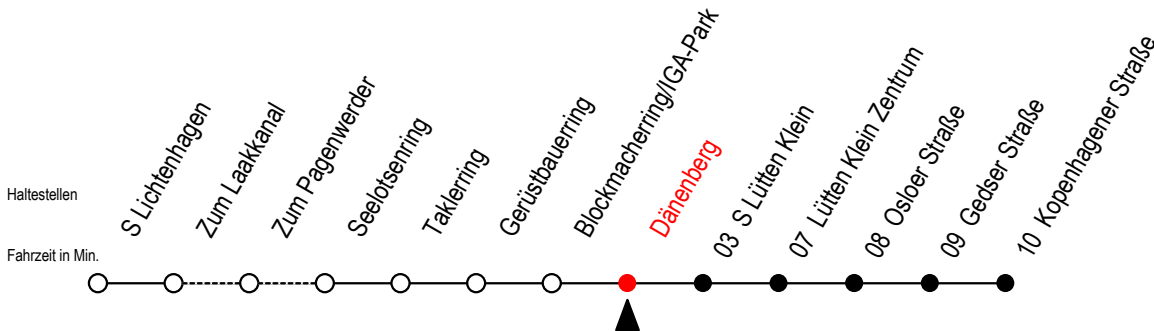

31 Dänenberg

Gültig ab 12.08.2019

Alle Angaben ohne Gewähr

Richtung: Kopenhagener Straße

Uhr Montag - Freitag					Uhr Samstag				Uhr Sonntag - Feiertag			
4	29	44	59		4	--	--	--	4	--	--	--
5	14	29	44	59	5	--	--	--	5	--	--	--
6	14	21 ^H	29	36 ^H 44	6	--	--	--	6	--	--	--
	51 ^H	59										
7	06 ^H	14	21	29 36 ^H	7	04	30	45	7	--	--	--
	44	59										
8	14	29	44	59	8	00	15	30 45	8	00	15	30 45
9	14	29	44	59	9	00	15	30 45	9	00	15	30 45
10	14	29	44	59	10	00	15	30 45	10	00	15	30 45
11	14	29	44	59	11	00	15	30 45	11	00	15	30 45
12	14	29	44	59	12	00	15	30 45	12	00	15	30 45
13	14	29	44	51 ^H 59	13	00	15	30 45	13	00	15	30 45
14	06 ^H	14	21 ^H	29 36 ^H	14	00	15	30 45	14	00	15	30 45
	44	51 ^H	59									
15	06 ^H	14	21 ^H	29 36 ^H	15	00	15	30 45	15	00	15	30 45
	44	51 ^H	59									
16	06 ^H	14	21 ^H	29 36 ^H	16	00	15	30 45	16	00	15	30 45
	44	51 ^H	59									
17	06	14	21 ^H	29 44	17	00	15	30 45	17	00	15	30 45
	59											
18	14	29	44	59	18	00	15	30 45	18	00	15	30 45
19	14	29	44	59	19	00	15	30 45	19	00	15	30 45
20	14	29	44	59	20	00	15	30 45	20	00	15	30 45
21	14	29	44	59	21	00	15	30 45	21	00	15	30 45
22	14	29 ^M	30 ^X	45 ^X 53 ^M	22	00	15	30 45	22	00	15	30 45
23	04 ^X	23 ^M	34 ^X	53 ^M	23	04	34		23	04	34	
0	04 ^X	13 ^M			0	04			0	04		

H = fährt bis S Lütten Klein

M = fährt Montag bis Donnerstag

X = fährt Freitag