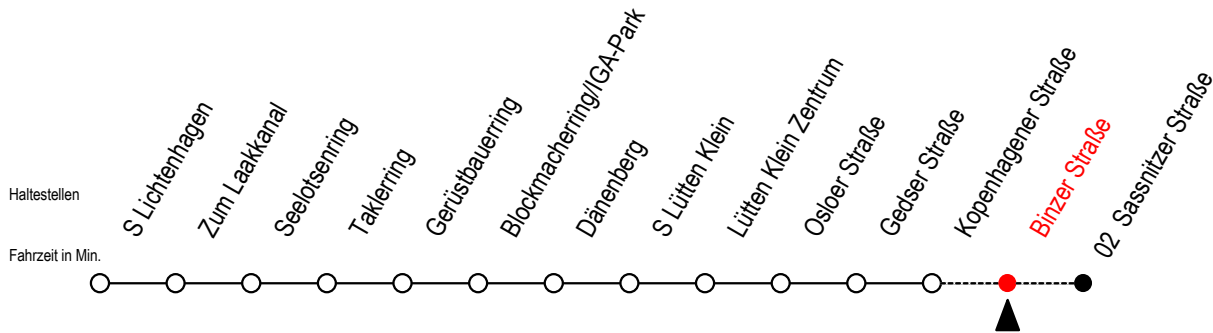

31 Binzer Straße

Gültig ab 12.08.2019

Alle Angaben ohne Gewähr

Richtung: Kopenhagener Straße

Uhr Montag - Freitag

4	--
5	--
6	--
7	--

Uhr Samstag

4	21 # 56 #
5	26 # 56 #
6	--
7	--

Uhr Sonntag - Feiertag

4	21 # 56 #
5	26 # 56 #
6	26 # 56 #
7	26 #

= fährt bis Sassnitzer Straße