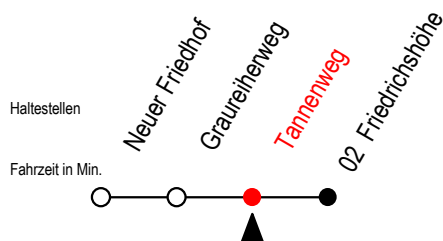

BUS 30A Tannenweg

Gültig ab 07.01.2019

Alle Angaben ohne Gewähr

Richtung: Friedrichshöhe

Fährt als Abruf-Linien-Taxi

Uhr Montag - Freitag

5	09	
6	03	
7	03	
8	03	
9	03	
10	03	
11	03	
12	03	
13	03	
14	03	
15	03	
16	03	
17	03	53
18	50	

Bestellung Abruf - Linien -Taxi unter RSAG Tel.0381/802-1900
bis spätestens 30 Min. vor der Abfahrt!