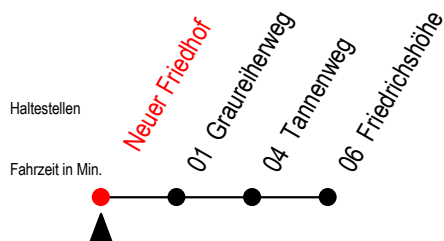

BUS 30A Neuer Friedhof

Gültig ab 07.01.2019

Alle Angaben ohne Gewähr

Richtung: Friedrichshöhe

Fährt als Abruf-Linien-Taxi

Uhr Montag - Freitag

5	05	59
6	59	
7	59	
8	59	
9	59	
10	59	
11	59	
12	59	
13	59	
14	59	
15	59	
16	59	
17	49	
18	46	

Bestellung Abruf - Linien -Taxi unter RSAG Tel.0381/802-1900
bis spätestens 30 Min. vor der Abfahrt!