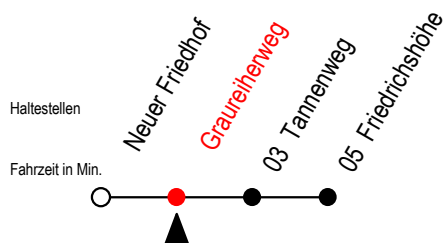

BUS 30A Graureiherweg

Gültig ab 07.01.2019

Alle Angaben ohne Gewähr

Richtung: Friedrichshöhe

Fährt als Abruf-Linien-Taxi

Uhr Montag - Freitag

5	06
6	00
7	00
8	00
9	00
10	00
11	00
12	00
13	00
14	00
15	00
16	00
17	00 50
18	47

Bestellung Abruf - Linien -Taxi unter RSAG Tel.0381/802-1900
bis spätestens 30 Min. vor der Abfahrt!