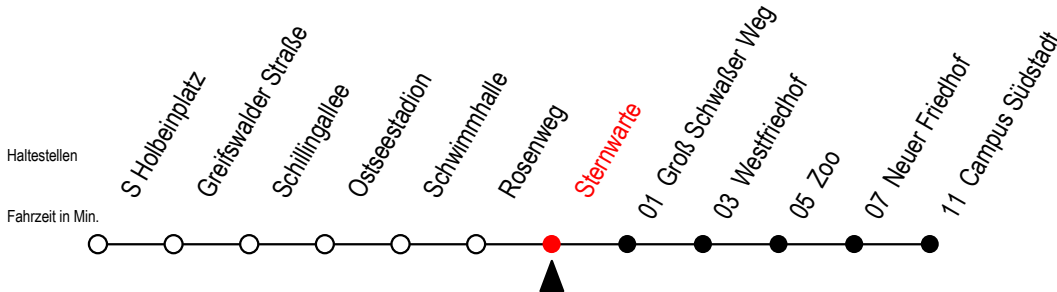

28 Sternwarte

Gültig ab 07.01.2019

Alle Angaben ohne Gewähr

Richtung: Campus Südstadt

Uhr Montag - Freitag

Uhr Samstag

Uhr Sonntag - Feiertag

4	29 ^T 55	4	--	4	--
5	28 58	5	--	5	--
6	19 39 59	6	28 58	6	--
7	08 ^S 19 28 ^S 39 59	7	28 54	7	54
8	19 39 59	8	24 54	8	24 54
9	19 39 59	9	28 58	9	24 54
10	19 39 59	10	28 58	10	24 54
11	19 39 59	11	28 58	11	24 54
12	19 39 59	12	28 58	12	24 54
13	19 39 59	13	28 58	13	24 54
14	19 39 59	14	28 58	14	24 54
15	08 ^S 19 39 59	15	28 58	15	24 54
16	19 39 59	16	28 58	16	24 54
17	19 39 59	17	28 58	17	24 54
18	28 58	18	28 58	18	24 54
19	28 55	19	28 54	19	24 54
20	25 59 ^T	20	24 59 ^T	20	24 59 ^T
21	29 ^T 59 ^T	21	29 ^T 59 ^T	21	29 ^T 59 ^T
22	29 ^T	22	29 ^T	22	29 ^T

T = fährt als Abruf-Linien-Taxi

S = fährt an Schultagen

Abruf-Linien-Taxi bitte bis spätestens 30 Min. vor Abfahrt unter RSAG Tel. 0381/ 8021900 bestellen.

Bitte beachten Sie den Fahrplan für die Winter,- Sommer,- und Weihnachtsferien.

Servicetelefon: 0381 / 8021900

28 Sternwarte

Gültig ab 07.01.2019

Alle Angaben ohne Gewähr

Richtung: Campus Südstadt

Uhr Montag - Freitag - Winter-, Sommer- und Weihnachtsferien

4	29 ^T	55		
5	28	58		
6	28	58		
7	13 ^G	28	43 ^G	58
8	13 ^G	28	43 ^G	58
9	19	39	59	
10	19	39	59	
11	19	39	59	
12	19	39	59	
13	19	39	59	
14	19	39	59	
15	19	39	59	
16	19	39	59	
17	19	39	59	
18	28	58		
19	28	55		
20	25	59 ^T		
21	29 ^T	59 ^T		
22	29 ^T			

G = fährt bis Groß Schwaßer Weg

T = fährt als Abruf-Linien-Taxi

Abruf-Linien-Taxi bitte bis spätestens 30 Min. vor Abfahrt unter RSAG Tel. 0381/ 8021900 bestellen.

Winterferien vom 4. bis 15. Februar 2019