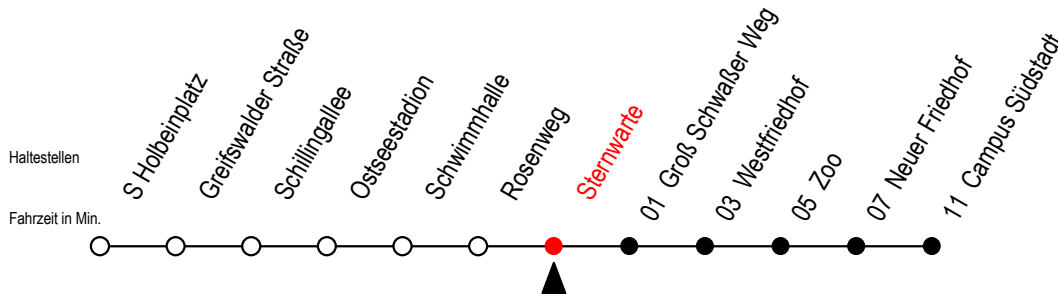

28 Sternwarte

Gültig ab 07.01.2019

Alle Angaben ohne Gewähr

Richtung: Campus Südstadt

Uhr Montag - Freitag

Uhr Samstag

Uhr Sonntag - Feiertag

4	29 ^T 55	4	--	4	--
5	28 58	5	--	5	--
6	19 39 59	6	28 58	6	--
7	08 ^S 19 28 ^S 39 59	7	28 54	7	54
8	19 39 59	8	24 54	8	24 54
9	19 39 59	9	28 58	9	24 54
10	19 39 59	10	28 58	10	24 54
11	19 39 59	11	28 58	11	24 54
12	19 39 59	12	28 58	12	24 54
13	19 39 59	13	28 58	13	24 54
14	19 39 59	14	28 58	14	24 54
15	08 ^S 19 39 59	15	28 58	15	24 54
16	19 39 59	16	28 58	16	24 54
17	19 39 59	17	28 58	17	24 54
18	28 58	18	28 58	18	24 54
19	28 55	19	28 54	19	24 54
20	25 59 ^T	20	24 59 ^T	20	24 59 ^T
21	29 ^T 59 ^T	21	29 ^T 59 ^T	21	29 ^T 59 ^T
22	29 ^T	22	29 ^T	22	29 ^T

T = fährt als Abruf-Linien-Taxi

S = fährt an Schultagen

Abruf-Linien-Taxi bitte bis spätestens 30 Min. vor Abfahrt unter RSAG Tel. 0381/ 8021900 bestellen.

Bitte beachten Sie den Fahrplan für die Winter,- Sommer,- und Weihnachtsferien.

Servicetelefon: 0381 / 8021900

28 Sternwarte

Gültig ab 07.01.2019

Alle Angaben ohne Gewähr

Richtung: Campus Südstadt

Uhr Montag - Freitag - Winter-, Sommer- und Weihnachtsferien

4	29 ^T	55		
5	28	58		
6	28	58		
7	13 ^G	28	43 ^G	58
8	13 ^G	28	43 ^G	58
9	19	39	59	
10	19	39	59	
11	19	39	59	
12	19	39	59	
13	19	39	59	
14	19	39	59	
15	19	39	59	
16	19	39	59	
17	19	39	59	
18	28	58		
19	28	55		
20	25	59 ^T		
21	29 ^T	59 ^T		
22	29 ^T			

G = fährt bis Groß Schwaßer Weg

T = fährt als Abruf-Linien-Taxi

Abruf-Linien-Taxi bitte bis spätestens 30 Min. vor Abfahrt unter RSAG Tel. 0381/ 8021900 bestellen.

Winterferien vom 4. bis 15. Februar 2019