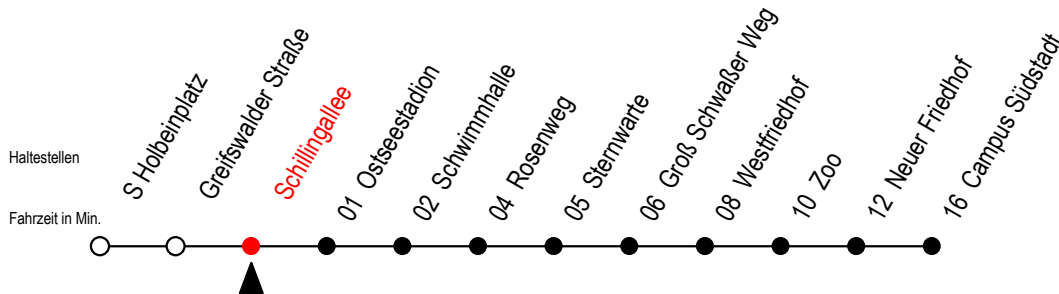

# 28 Schillingallee

Gültig ab 07.01.2019

Alle Angaben ohne Gewähr

**Richtung: Campus Südstadt**

Uhr Montag - Freitag			Uhr Samstag			Uhr Sonntag - Feiertag				
<b>4</b>	27 <sup>T</sup>	51	<b>4</b>	--		<b>4</b>	--			
<b>5</b>	24	54	<b>5</b>	--		<b>5</b>	--			
<b>6</b>	14	34	54	<b>6</b>	24	54	<b>6</b>	--		
<b>7</b>	03 <sup>S</sup>	14	23 <sup>S</sup>	34	<b>7</b>	24	50	<b>7</b>	50	
	54									
<b>8</b>	14	34	54	<b>8</b>	20	50	<b>8</b>	20	50	
<b>9</b>	14	34	54	<b>9</b>	24	54	<b>9</b>	20	50	
<b>10</b>	14	34	54	<b>10</b>	24	54	<b>10</b>	20	50	
<b>11</b>	14	34	54	<b>11</b>	24	54	<b>11</b>	20	50	
<b>12</b>	14	34	54	<b>12</b>	24	54	<b>12</b>	20	50	
<b>13</b>	14	34	54	<b>13</b>	24	54	<b>13</b>	20	50	
<b>14</b>	14	34	54	<b>14</b>	24	54	<b>14</b>	20	50	
<b>15</b>	03 <sup>S</sup>	14	34	54	<b>15</b>	24	54	<b>15</b>	20	50
<b>16</b>	14	34	54	<b>16</b>	24	54	<b>16</b>	20	50	
<b>17</b>	14	34	54	<b>17</b>	24	54	<b>17</b>	20	50	
<b>18</b>	24	54		<b>18</b>	24	54	<b>18</b>	20	50	
<b>19</b>	24	51		<b>19</b>	24	50	<b>19</b>	20	50	
<b>20</b>	21	57 <sup>T</sup>		<b>20</b>	20	57 <sup>T</sup>	<b>20</b>	20	57 <sup>T</sup>	
<b>21</b>	27 <sup>T</sup>	57 <sup>T</sup>		<b>21</b>	27 <sup>T</sup>	57 <sup>T</sup>	<b>21</b>	27 <sup>T</sup>	57 <sup>T</sup>	
<b>22</b>	27 <sup>T</sup>			<b>22</b>	27 <sup>T</sup>		<b>22</b>	27 <sup>T</sup>		

# 28 Schillingallee

Gültig ab 07.01.2019

Alle Angaben ohne Gewähr

**Richtung: Campus Südstadt**

**G** = fährt bis Groß Schwaßer Weg

**T** = fährt als Abruf-Linien-Taxi

Abruf-Linien-Taxi bitte bis spätestens 30 Min. vor Abfahrt unter RSAG Tel. 0381/ 8021900 bestellen.

Winterferien vom 4. bis 15. Februar 2019