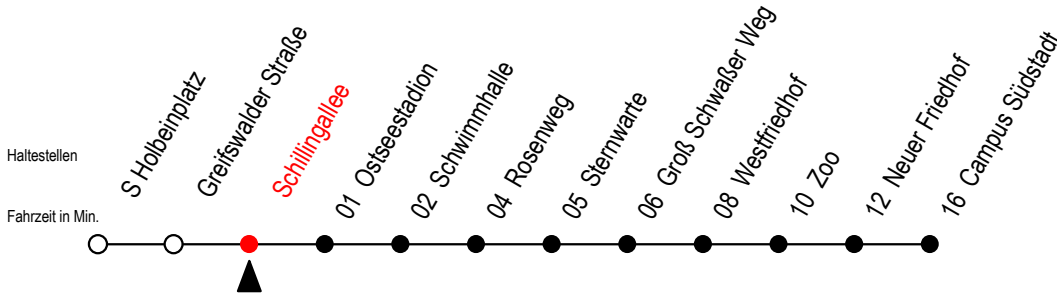

# 28 Schillingallee

Gültig ab 07.01.2019

Alle Angaben ohne Gewähr

**Richtung: Campus Südstadt**

Uhr Montag - Freitag			Uhr Samstag			Uhr Sonntag - Feiertag				
<b>4</b>	27 <sup>T</sup>	51	<b>4</b>	--		<b>4</b>	--			
<b>5</b>	24	54	<b>5</b>	--		<b>5</b>	--			
<b>6</b>	14	34	54	<b>6</b>	24	54	<b>6</b>	--		
<b>7</b>	03 <sup>S</sup>	14	23 <sup>S</sup>	34	<b>7</b>	24	50	<b>7</b>	50	
	54									
<b>8</b>	14	34	54	<b>8</b>	20	50	<b>8</b>	20	50	
<b>9</b>	14	34	54	<b>9</b>	24	54	<b>9</b>	20	50	
<b>10</b>	14	34	54	<b>10</b>	24	54	<b>10</b>	20	50	
<b>11</b>	14	34	54	<b>11</b>	24	54	<b>11</b>	20	50	
<b>12</b>	14	34	54	<b>12</b>	24	54	<b>12</b>	20	50	
<b>13</b>	14	34	54	<b>13</b>	24	54	<b>13</b>	20	50	
<b>14</b>	14	34	54	<b>14</b>	24	54	<b>14</b>	20	50	
<b>15</b>	03 <sup>S</sup>	14	34	54	<b>15</b>	24	54	<b>15</b>	20	50
<b>16</b>	14	34	54	<b>16</b>	24	54	<b>16</b>	20	50	
<b>17</b>	14	34	54	<b>17</b>	24	54	<b>17</b>	20	50	
<b>18</b>	24	54		<b>18</b>	24	54	<b>18</b>	20	50	
<b>19</b>	24	51		<b>19</b>	24	50	<b>19</b>	20	50	
<b>20</b>	21	57 <sup>T</sup>		<b>20</b>	20	57 <sup>T</sup>	<b>20</b>	20	57 <sup>T</sup>	
<b>21</b>	27 <sup>T</sup>	57 <sup>T</sup>		<b>21</b>	27 <sup>T</sup>	57 <sup>T</sup>	<b>21</b>	27 <sup>T</sup>	57 <sup>T</sup>	
<b>22</b>	27 <sup>T</sup>			<b>22</b>	27 <sup>T</sup>		<b>22</b>	27 <sup>T</sup>		

T = fährt als Abruf-Linien-Taxi

S = fährt an Schultagen

Abruf-Linien-Taxi bitte bis spätestens 30 Min. vor Abfahrt unter RSAG Tel. 0381/ 8021900 bestellen.

Bitte beachten Sie den Fahrplan für die Winter,- Sommer,- und Weihnachtsferien.

# 28 Schillingallee

Gültig ab 07.01.2019

Alle Angaben ohne Gewähr

**Richtung: Campus Südstadt**

**G** = fährt bis Groß Schwaßer Weg

**T** = fährt als Abruf-Linien-Taxi

Abruf-Linien-Taxi bitte bis spätestens 30 Min. vor Abfahrt unter RSAG Tel. 0381/ 8021900 bestellen.

Winterferien vom 4. bis 15. Februar 2019