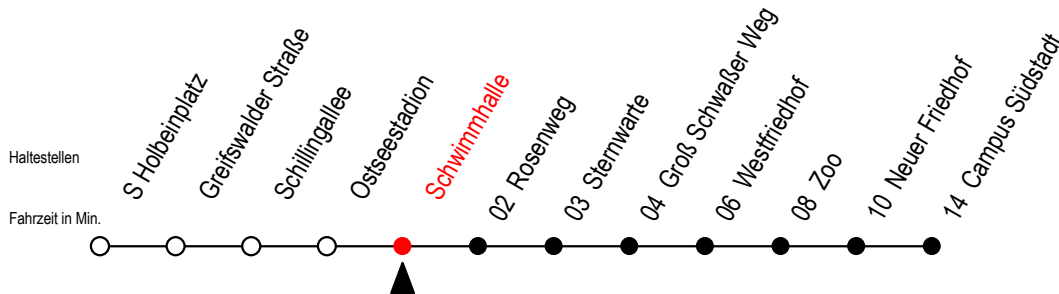

T = fährt als Abruf-Linien-Taxi

S = fährt an Schultagen

Abruf-Linien-Taxi bitte bis spätestens 30 Min. vor Abfahrt unter RSAG Tel. 0381/ 8021900 bestellen.

Bitte beachten Sie den Fahrplan für die Winter,- Sommer,- und Weihnachtsferien.

# 28 Schwimmhalle

Gültig ab 07.01.2019

Alle Angaben ohne Gewähr

**Richtung: Campus Südstadt**

**G** = fährt bis Groß Schwaßer Weg

**T** = fährt als Abruf-Linien-Taxi

Abruf-Linien-Taxi bitte bis spätestens 30 Min. vor Abfahrt unter RSAG Tel. 0381/ 8021900 bestellen.

Winterferien vom 4. bis 15. Februar 2019