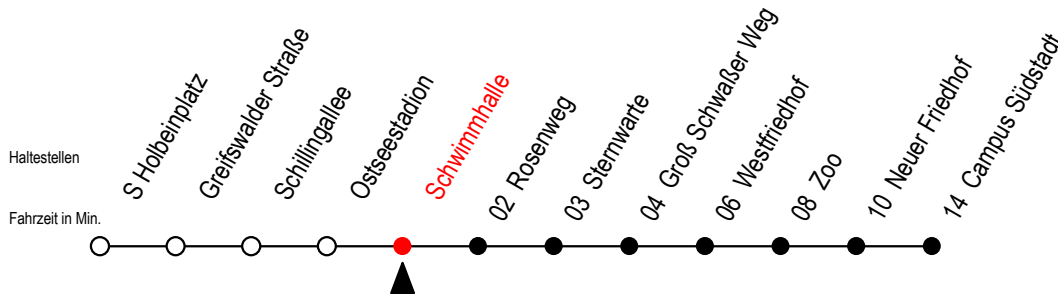

# 28 Schwimmhalle

Gültig ab 07.01.2019

Alle Angaben ohne Gewähr

**Richtung: Campus Südstadt**

**G** = fährt bis Groß Schwaßer Weg

**T** = fährt als Abruf-Linien-Taxi

Abruf-Linien-Taxi bitte bis spätestens 30 Min. vor Abfahrt unter RSAG Tel. 0381/ 8021900 bestellen.

Winterferien vom 4. bis 15. Februar 2019