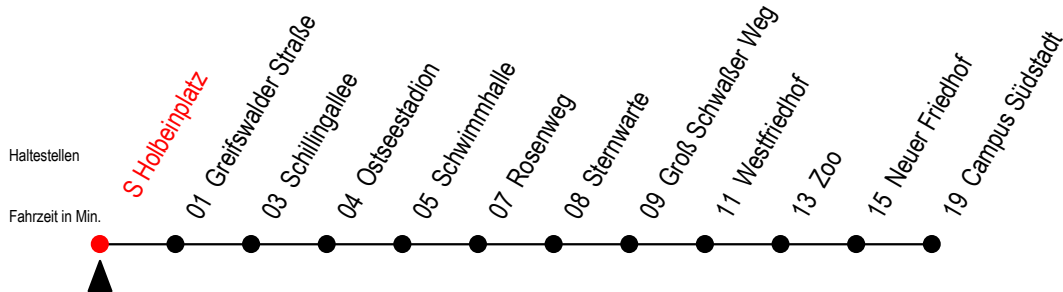

28 S Holbeinplatz

Gültig ab 07.01.2019

Alle Angaben ohne Gewähr

Richtung: Campus Südstadt

Uhr Montag - Freitag		Uhr Samstag		Uhr Sonntag - Feiertag	
4	25 ^T 48	4	--	4	--
5	21 51	5	--	5	--
6	11 31 51	6	21 51	6	--
7	00 ^S 11 20 ^S 31 51	7	21 47	7	47
8	11 31 51	8	17 47	8	17 47
9	11 31 51	9	21 51	9	17 47
10	11 31 51	10	21 51	10	17 47
11	11 31 51	11	21 51	11	17 47
12	11 31 51	12	21 51	12	17 47
13	11 31 51	13	21 51	13	17 47
14	11 31 51	14	21 51	14	17 47
15	00 ^S 11 31 51	15	21 51	15	17 47
16	11 31 51	16	21 51	16	17 47
17	11 31 51	17	21 51	17	17 47
18	21 51	18	21 51	18	17 47
19	21 48	19	21 47	19	17 47
20	18 55 ^T	20	17 55 ^T	20	17 55 ^T
21	25 ^T 55 ^T	21	25 ^T 55 ^T	21	25 ^T 55 ^T
22	25 ^T	22	25 ^T	22	25 ^T

Servicetelefon: 0381 / 8021900

28 S Holbeinplatz

Gültig ab 07.01.2019

Alle Angaben ohne Gewähr

Richtung: Campus Südstadt

Uhr Montag - Freitag - Winter-, Sommer- und Weihnachtsferien

4	25 ^T	48		
5	21	51		
6	21	51		
7	06 ^G	21	36 ^G	51
8	06 ^G	21	36 ^G	51
9	11	31	51	
10	11	31	51	
11	11	31	51	
12	11	31	51	
13	11	31	51	
14	11	31	51	
15	11	31	51	
16	11	31	51	
17	11	31	51	
18	21	51		
19	21	48		
20	18	55 ^T		
21	25 ^T	55 ^T		
22	25 ^T			

G = fährt bis Groß Schwaßer Weg

T = fährt als Abruf-Linien-Taxi

Abruf-Linien-Taxi bitte bis spätestens 30 Min. vor Abfahrt unter RSAG Tel. 0381/ 8021900 bestellen.

Winterferien vom 4. bis 15. Februar 2019