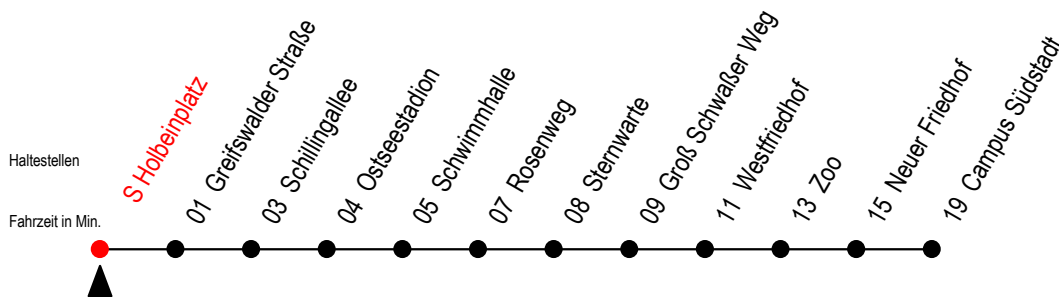

28 S Holbeinplatz

Gültig ab 07.01.2019

Alle Angaben ohne Gewähr

Richtung: Campus Südstadt

Uhr Montag - Freitag		Uhr Samstag		Uhr Sonntag - Feiertag	
4	25 ^T 48	4	--	4	--
5	21 51	5	--	5	--
6	11 31 51	6	21 51	6	--
7	00 ^S 11 20 ^S 31 51	7	21 47	7	47
8	11 31 51	8	17 47	8	17 47
9	11 31 51	9	21 51	9	17 47
10	11 31 51	10	21 51	10	17 47
11	11 31 51	11	21 51	11	17 47
12	11 31 51	12	21 51	12	17 47
13	11 31 51	13	21 51	13	17 47
14	11 31 51	14	21 51	14	17 47
15	00 ^S 11 31 51	15	21 51	15	17 47
16	11 31 51	16	21 51	16	17 47
17	11 31 51	17	21 51	17	17 47
18	21 51	18	21 51	18	17 47
19	21 48	19	21 47	19	17 47
20	18 55 ^T	20	17 55 ^T	20	17 55 ^T
21	25 ^T 55 ^T	21	25 ^T 55 ^T	21	25 ^T 55 ^T
22	25 ^T	22	25 ^T	22	25 ^T

T = fährt als Abruf-Linien-Taxi

S = fährt an Schultagen

Abruf-Linien-Taxi bitte bis spätestens 30 Min. vor Abfahrt unter RSAG Tel. 0381/ 8021900 bestellen.

Bitte beachten Sie den Fahrplan für die Winter,- Sommer,- und Weihnachtsferien.

Servicetelefon: 0381 / 8021900

28 S Holbeinplatz

Gültig ab 07.01.2019

Alle Angaben ohne Gewähr

Richtung: Campus Südstadt

Uhr Montag - Freitag - Winter-, Sommer- und Weihnachtsferien

4	25 ^T	48		
5	21	51		
6	21	51		
7	06 ^G	21	36 ^G	51
8	06 ^G	21	36 ^G	51
9	11	31	51	
10	11	31	51	
11	11	31	51	
12	11	31	51	
13	11	31	51	
14	11	31	51	
15	11	31	51	
16	11	31	51	
17	11	31	51	
18	21	51		
19	21	48		
20	18	55 ^T		
21	25 ^T	55 ^T		
22	25 ^T			

G = fährt bis Groß Schwaßer Weg

T = fährt als Abruf-Linien-Taxi

Abruf-Linien-Taxi bitte bis spätestens 30 Min. vor Abfahrt unter RSAG Tel. 0381/ 8021900 bestellen.

Winterferien vom 4. bis 15. Februar 2019