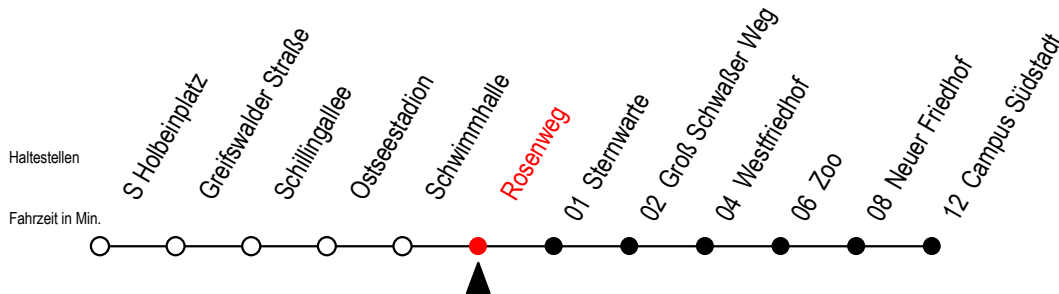

T = fährt als Abruf-Linien-Taxi

S = fährt an Schultagen

Abruf-Linien-Taxi bitte bis spätestens 30 Min. vor Abfahrt unter RSAG Tel. 0381/ 8021900 bestellen.

Bitte beachten Sie den Fahrplan für die Winter,- Sommer,- und Weihnachtsferien.

# 28 Rosenweg

Gültig ab 07.01.2019

Alle Angaben ohne Gewähr

**Richtung: Campus Südstadt**

**G** = fährt bis Groß Schwaßer Weg

**T** = fährt als Abruf-Linien-Taxi

Abruf-Linien-Taxi bitte bis spätestens 30 Min. vor Abfahrt unter RSAG Tel. 0381/ 8021900 bestellen.

Winterferien vom 4. bis 15. Februar 2019