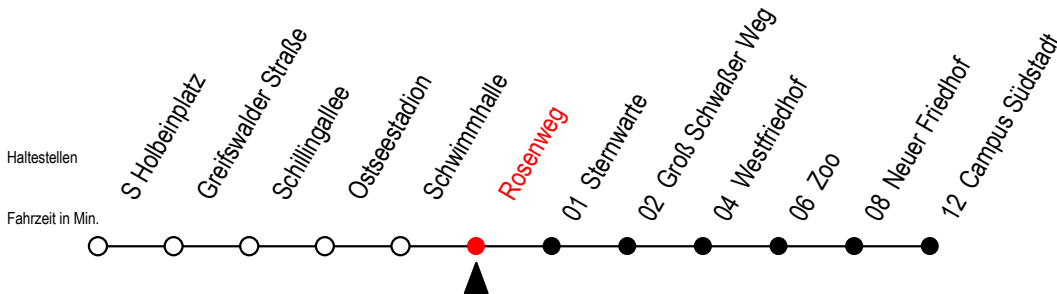

# 28 Rosenweg

Gültig ab 07.01.2019

Alle Angaben ohne Gewähr

**Richtung: Campus Südstadt**

**G** = fährt bis Groß Schwaßer Weg

**T** = fährt als Abruf-Linien-Taxi

Abruf-Linien-Taxi bitte bis spätestens 30 Min. vor Abfahrt unter RSAG Tel. 0381/ 8021900 bestellen.

Winterferien vom 4. bis 15. Februar 2019