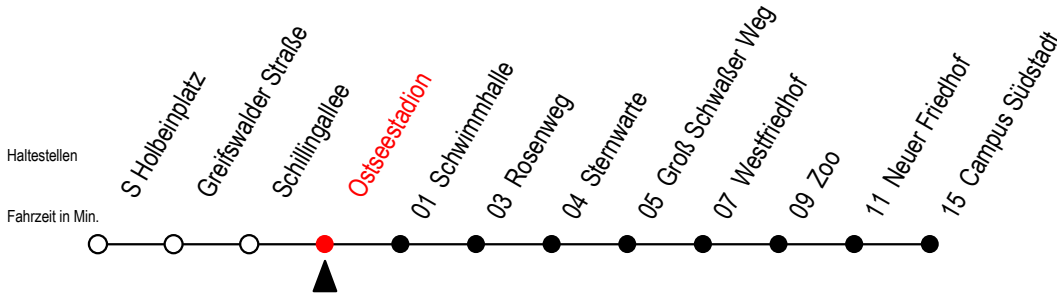

28 Ostseestadion

Gültig ab 07.01.2019

Alle Angaben ohne Gewähr

Richtung: Campus Südstadt

Uhr Montag - Freitag

Uhr Samstag

Uhr Sonntag - Feiertag

4	27 ^T 52	4	--	4	--
5	25 55	5	--	5	--
6	15 35 55	6	25 55	6	--
7	04 ^S 15 24 ^S 35 55	7	25 51	7	51
8	15 35 55	8	21 51	8	21 51
9	15 35 55	9	25 55	9	21 51
10	15 35 55	10	25 55	10	21 51
11	15 35 55	11	25 55	11	21 51
12	15 35 55	12	25 55	12	21 51
13	15 35 55	13	25 55	13	21 51
14	15 35 55	14	25 55	14	21 51
15	04 ^S 15 35 55	15	25 55	15	21 51
16	15 35 55	16	25 55	16	21 51
17	15 35 55	17	25 55	17	21 51
18	25 55	18	25 55	18	21 51
19	25 52	19	25 51	19	21 51
20	22 57 ^T	20	21 57 ^T	20	21 57 ^T
21	27 ^T 57 ^T	21	27 ^T 57 ^T	21	27 ^T 57 ^T
22	27 ^T	22	27 ^T	22	27 ^T

T = fährt als Abruf-Linien-Taxi

S = fährt an Schultagen

Abruf-Linien-Taxi bitte bis spätestens 30 Min. vor Abfahrt unter RSAG Tel. 0381/ 8021900 bestellen.

Bitte beachten Sie den Fahrplan für die Winter,- Sommer,- und Weihnachtsferien.

Servicetelefon: 0381 / 8021900

28 Ostseestadion

Gültig ab 07.01.2019

Alle Angaben ohne Gewähr

Richtung: Campus Südstadt

Uhr Montag - Freitag - Winter-, Sommer- und Weihnachtsferien

4	27 ^T	52		
5	25	55		
6	25	55		
7	10 ^G	25	40 ^G	55
8	10 ^G	25	40 ^G	55
9	15	35	55	
10	15	35	55	
11	15	35	55	
12	15	35	55	
13	15	35	55	
14	15	35	55	
15	15	35	55	
16	15	35	55	
17	15	35	55	
18	25	55		
19	25	52		
20	22	57 ^T		
21	27 ^T	57 ^T		
22	27 ^T			

G = fährt bis Groß Schwaßer Weg

T = fährt als Abruf-Linien-Taxi

Abruf-Linien-Taxi bitte bis spätestens 30 Min. vor Abfahrt unter RSAG Tel. 0381/ 8021900 bestellen.

Winterferien vom 4. bis 15. Februar 2019