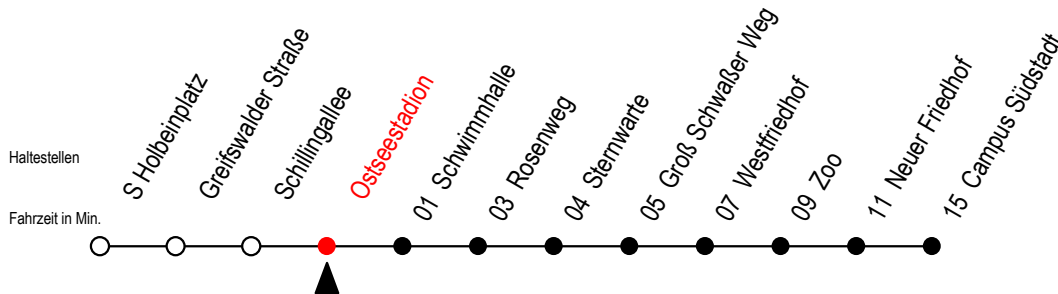

28 Ostseestadion

Gültig ab 07.01.2019

Alle Angaben ohne Gewähr

Richtung: Campus Südstadt

Uhr Montag - Freitag

Uhr Samstag

Uhr Sonntag - Feiertag

4	27 ^T 52	4	--	4	--
5	25 55	5	--	5	--
6	15 35 55	6	25 55	6	--
7	04 ^S 15 24 ^S 35 55	7	25 51	7	51
8	15 35 55	8	21 51	8	21 51
9	15 35 55	9	25 55	9	21 51
10	15 35 55	10	25 55	10	21 51
11	15 35 55	11	25 55	11	21 51
12	15 35 55	12	25 55	12	21 51
13	15 35 55	13	25 55	13	21 51
14	15 35 55	14	25 55	14	21 51
15	04 ^S 15 35 55	15	25 55	15	21 51
16	15 35 55	16	25 55	16	21 51
17	15 35 55	17	25 55	17	21 51
18	25 55	18	25 55	18	21 51
19	25 52	19	25 51	19	21 51
20	22 57 ^T	20	21 57 ^T	20	21 57 ^T
21	27 ^T 57 ^T	21	27 ^T 57 ^T	21	27 ^T 57 ^T
22	27 ^T	22	27 ^T	22	27 ^T

T = fährt als Abruf-Linien-Taxi

S = fährt an Schultagen

Abruf-Linien-Taxi bitte bis spätestens 30 Min. vor Abfahrt unter RSAG Tel. 0381/ 8021900 bestellen.

Bitte beachten Sie den Fahrplan für die Winter,- Sommer,- und Weihnachtsferien.

Servicetelefon: 0381 / 8021900

28 Ostseestadion

Gültig ab 07.01.2019

Alle Angaben ohne Gewähr

Richtung: Campus Südstadt

Uhr Montag - Freitag - Winter-, Sommer- und Weihnachtsferien

4	27 ^T	52		
5	25	55		
6	25	55		
7	10 ^G	25	40 ^G	55
8	10 ^G	25	40 ^G	55
9	15	35	55	
10	15	35	55	
11	15	35	55	
12	15	35	55	
13	15	35	55	
14	15	35	55	
15	15	35	55	
16	15	35	55	
17	15	35	55	
18	25	55		
19	25	52		
20	22	57 ^T		
21	27 ^T	57 ^T		
22	27 ^T			

G = fährt bis Groß Schwaßer Weg

T = fährt als Abruf-Linien-Taxi

Abruf-Linien-Taxi bitte bis spätestens 30 Min. vor Abfahrt unter RSAG Tel. 0381/ 8021900 bestellen.

Winterferien vom 4. bis 15. Februar 2019