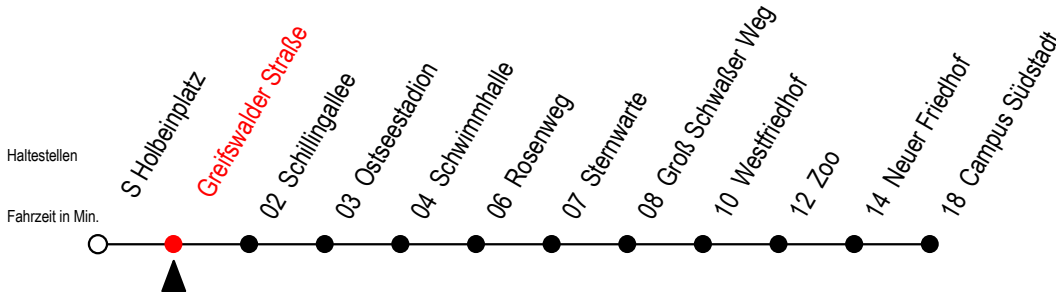

28 Greifswalder Straße

Gültig ab 07.01.2019

Alle Angaben ohne Gewähr

Richtung: Campus Südstadt

Uhr Montag - Freitag

Uhr Samstag

Uhr Sonntag - Feiertag

4	26 ^T 49	4	--	4	--
5	22 52	5	--	5	--
6	12 32 52	6	22 52	6	--
7	01 ^S 12 21 ^S 32 52	7	22 48	7	48
8	12 32 52	8	18 48	8	18 48
9	12 32 52	9	22 52	9	18 48
10	12 32 52	10	22 52	10	18 48
11	12 32 52	11	22 52	11	18 48
12	12 32 52	12	22 52	12	18 48
13	12 32 52	13	22 52	13	18 48
14	12 32 52	14	22 52	14	18 48
15	01 ^S 12 32 52	15	22 52	15	18 48
16	12 32 52	16	22 52	16	18 48
17	12 32 52	17	22 52	17	18 48
18	22 52	18	22 52	18	18 48
19	22 49	19	22 48	19	18 48
20	19 56 ^T	20	18 56 ^T	20	18 56 ^T
21	26 ^T 56 ^T	21	26 ^T 56 ^T	21	26 ^T 56 ^T
22	26 ^T	22	26 ^T	22	26 ^T

T = fährt als Abruf-Linien-Taxi

S = fährt an Schultagen

Abruf-Linien-Taxi bitte bis spätestens 30 Min. vor Abfahrt unter RSAG Tel. 0381/ 8021900 bestellen.

Bitte beachten Sie den Fahrplan für die Winter,- Sommer,- und Weihnachtsferien.

Servicetelefon: 0381 / 8021900

28 Greifswalder Straße

Gültig ab 07.01.2019

Alle Angaben ohne Gewähr

Richtung: Campus Südstadt

Uhr Montag - Freitag - Winter-, Sommer- und Weihnachtsferien

4	26 ^T	49		
5	22	52		
6	22	52		
7	07 ^G	22	37 ^G	52
8	07 ^G	22	37 ^G	52
9	12	32	52	
10	12	32	52	
11	12	32	52	
12	12	32	52	
13	12	32	52	
14	12	32	52	
15	12	32	52	
16	12	32	52	
17	12	32	52	
18	22	52		
19	22	49		
20	19	56 ^T		
21	26 ^T	56 ^T		
22	26 ^T			

G = fährt bis Groß Schwaßer Weg

T = fährt als Abruf-Linien-Taxi

Abruf-Linien-Taxi bitte bis spätestens 30 Min. vor Abfahrt unter RSAG Tel. 0381/ 8021900 bestellen.

Winterferien vom 4. bis 15. Februar 2019