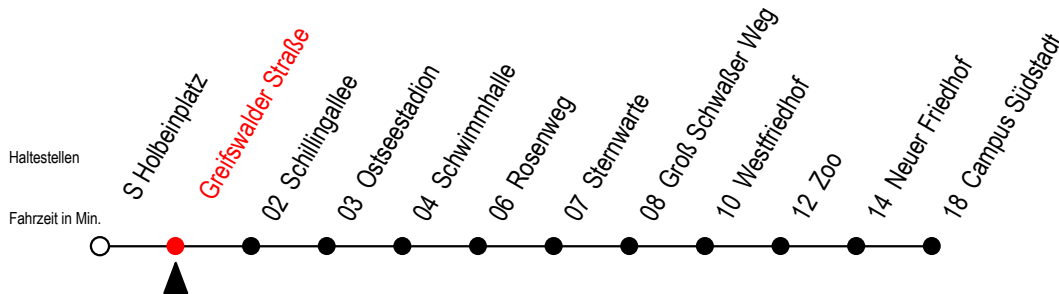

28 Greifswalder Straße

Gültig ab 07.01.2019

Alle Angaben ohne Gewähr

Richtung: Campus Südstadt

Uhr Montag - Freitag

Uhr Samstag

Uhr Sonntag - Feiertag

4	26 ^T 49	4	--	4	--
5	22 52	5	--	5	--
6	12 32 52	6	22 52	6	--
7	01 ^S 12 21 ^S 32 52	7	22 48	7	48
8	12 32 52	8	18 48	8	18 48
9	12 32 52	9	22 52	9	18 48
10	12 32 52	10	22 52	10	18 48
11	12 32 52	11	22 52	11	18 48
12	12 32 52	12	22 52	12	18 48
13	12 32 52	13	22 52	13	18 48
14	12 32 52	14	22 52	14	18 48
15	01 ^S 12 32 52	15	22 52	15	18 48
16	12 32 52	16	22 52	16	18 48
17	12 32 52	17	22 52	17	18 48
18	22 52	18	22 52	18	18 48
19	22 49	19	22 48	19	18 48
20	19 56 ^T	20	18 56 ^T	20	18 56 ^T
21	26 ^T 56 ^T	21	26 ^T 56 ^T	21	26 ^T 56 ^T
22	26 ^T	22	26 ^T	22	26 ^T

Servicetelefon: 0381 / 8021900

28 Greifswalder Straße

Gültig ab 07.01.2019

Alle Angaben ohne Gewähr

Richtung: Campus Südstadt

Uhr Montag - Freitag - Winter-, Sommer- und Weihnachtsferien

4	26 ^T	49		
5	22	52		
6	22	52		
7	07 ^G	22	37 ^G	52
8	07 ^G	22	37 ^G	52
9	12	32	52	
10	12	32	52	
11	12	32	52	
12	12	32	52	
13	12	32	52	
14	12	32	52	
15	12	32	52	
16	12	32	52	
17	12	32	52	
18	22	52		
19	22	49		
20	19	56 ^T		
21	26 ^T	56 ^T		
22	26 ^T			

G = fährt bis Groß Schwaßer Weg

T = fährt als Abruf-Linien-Taxi

Abruf-Linien-Taxi bitte bis spätestens 30 Min. vor Abfahrt unter RSAG Tel. 0381/ 8021900 bestellen.

Winterferien vom 4. bis 15. Februar 2019