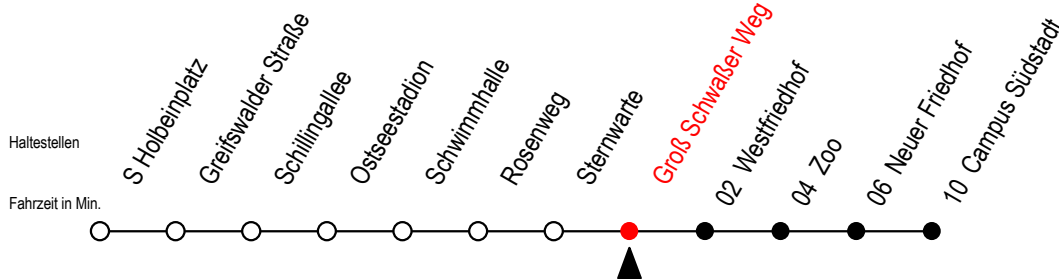

28 Groß Schwaßer Weg

Gültig ab 07.01.2019

Alle Angaben ohne Gewähr

Richtung: Campus Südstadt

Uhr Montag - Freitag

Uhr Samstag

Uhr Sonntag - Feiertag

4	30 ^T 56	4	--	4	--
5	29 59	5	--	5	--
6	20 40	6	29 59	6	--
7	00 09 ^S 20 29 ^S 40	7	29 55	7	55
8	00 20 40	8	25 55	8	25 55
9	00 20 40	9	29 59	9	25 55
10	00 20 40	10	29 59	10	25 55
11	00 20 40	11	29 59	11	25 55
12	00 20 40	12	29 59	12	25 55
13	00 20 40	13	29 59	13	25 55
14	00 20 40	14	29 59	14	25 55
15	00 09 ^S 20 40	15	29 59	15	25 55
16	00 20 40	16	29 59	16	25 55
17	00 20 40	17	29 59	17	25 55
18	00 29 59	18	29 59	18	25 55
19	29 56	19	29 55	19	25 55
20	26	20	25	20	25
21	00 ^T 30 ^T	21	00 ^T 30 ^T	21	00 ^T 30 ^T
22	00 ^T 30 ^T	22	00 ^T 30 ^T	22	00 ^T 30 ^T

T = fährt als Abruf-Linien-Taxi

S = fährt an Schultagen

Abruf-Linien-Taxi bitte bis spätestens 30 Min. vor Abfahrt unter RSAG Tel. 0381/ 8021900 bestellen.

Bitte beachten Sie den Fahrplan für die Winter,- Sommer,- und Weihnachtsferien.

Servicetelefon: 0381 / 8021900

28 Groß Schwaßer Weg

Gültig ab 07.01.2019

Alle Angaben ohne Gewähr

Richtung: Campus Südstadt

Uhr Montag - Freitag - Winter-, Sommer- und Weihnachtsferien

4	30 ^T	56	
5	29	59	
6	29	59	
7	29	59	
8	29	59	
9	20	40	
10	00	20	40
11	00	20	40
12	00	20	40
13	00	20	40
14	00	20	40
15	00	20	40
16	00	20	40
17	00	20	40
18	00	29	59
19	29	56	
20	26		
21	00 ^T	30 ^T	
22	00 ^T	30 ^T	

T = fährt als Abruf-Linien-Taxi

Abruf-Linien-Taxi bitte bis spätestens 30 Min. vor Abfahrt unter RSAG Tel. 0381/ 8021900 bestellen.

Winterferien vom 4. bis 15. Februar 2019

Sommerferien vom 1. Juli bis 9. August 2019