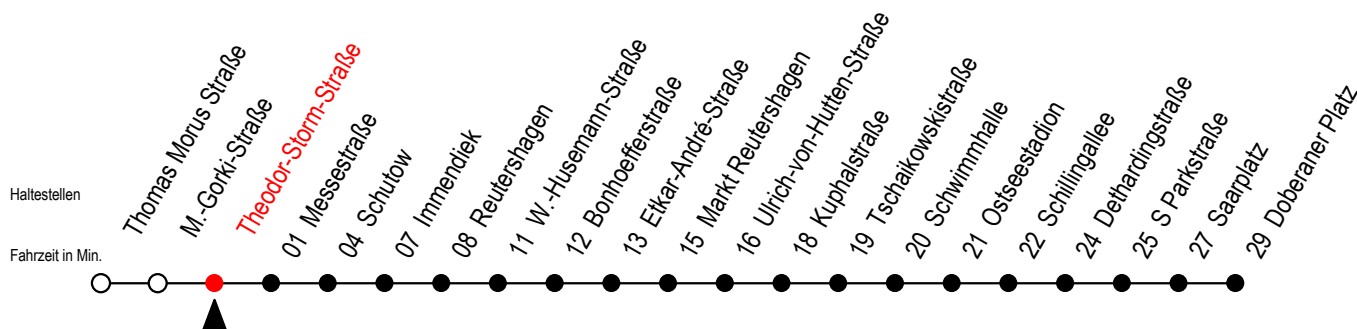

# 25 Theodor-Storm-Straße

Gültig ab 07.01.2019

Alle Angaben ohne Gewähr

Richtung: Doberaner Platz

## Uhr Montag - Freitag

## Uhr Samstag