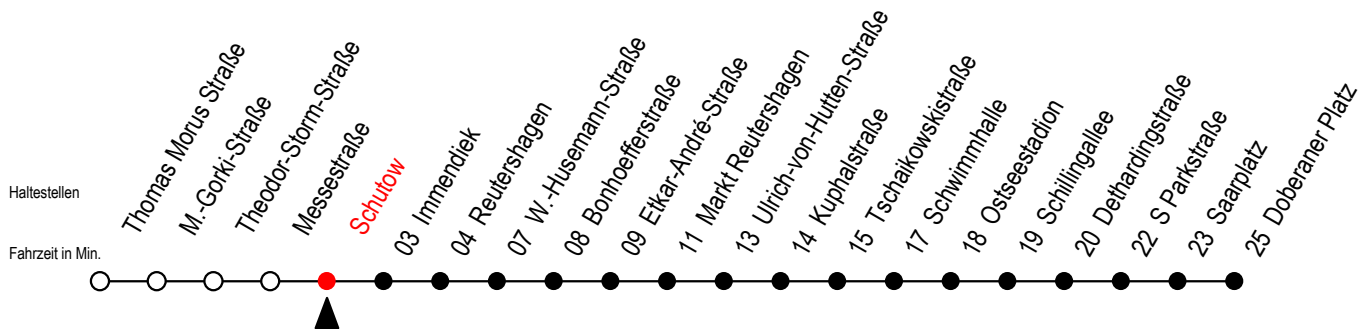

25 Schutow

Gültig ab 07.01.2019

Alle Angaben ohne Gewähr

Richtung: Doberaner Platz

Bitte beachten Sie auch Linie 39

Uhr Montag - Freitag

Uhr Samstag

Uhr Sonntag - Feiertag

4	15	45	4	--	4	--				
5	15	43	5	--	5	--				
6	13	43	6	02	32	6	--			
7	13	43	7	02	32	7	--			
8	13	43	8	02	32	8	01	31		
9	13	43	9	00	15	30	45	9	01	31
10	13	43	10	00	15	30	45	10	01	31
11	13	43	11	00	15	30	45	11	01	31
12	13	43	12	00	15	30	45	12	01	31
13	13	43	13	00	15	30	45	13	01	31
14	13	43	14	00	15	30	45	14	01	31
15	13	43	15	00	15	30	45	15	01	31
16	13	43	16	00	15	30	45	16	01	31
17	13	43	17	00	15	30	45	17	01	31
18	13	43	18	00	15	30	45	18	01	31
19	13	43	19	00	15	32		19	01	32
20	02	32	20	02	32			20	02	32
21	02	32	21	02	32			21	02	32
22	02	32	22	02	32			22	02	32
23	02	32	23	02	32			23	02	32