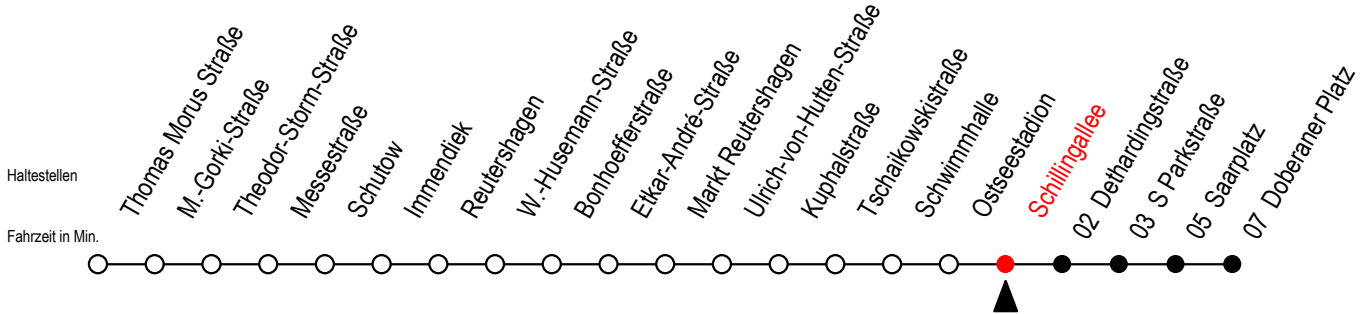

# 25 Schillingallee

Gültig ab 07.01.2019

Alle Angaben ohne Gewähr

Richtung: Doberaner Platz

Bitte beachten Sie auch Linie 39

## Uhr Montag - Freitag