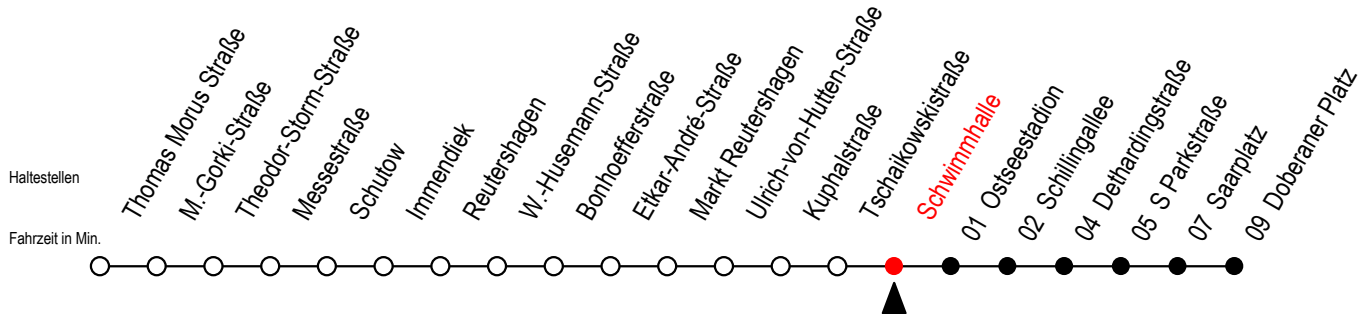

# 25 Schwimmhalle

Gültig ab 07.01.2019

Alle Angaben ohne Gewähr

Richtung: Doberaner Platz

Bitte beachten Sie auch Linie 39

Uhr Montag - Freitag						Uhr Samstag				Uhr Sonntag - Feiertag						
<b>4</b>	31					<b>4</b>	--			<b>4</b>	--					
<b>5</b>	01	16	31	46	59	<b>5</b>	--			<b>5</b>	--					
<b>6</b>	09	19	29	39	49	59	<b>6</b>	17	47	<b>6</b>	--					
<b>7</b>	09	19	29	39	49	59	<b>7</b>	17	47	<b>7</b>	--					
<b>8</b>	09	19	29	39	49	59	<b>8</b>	17	47	<b>8</b>	17	47				
<b>9</b>	09	19	29	39	49	59	<b>9</b>	16	31	46	<b>9</b>	17	47			
<b>10</b>	09	19	29	39	49	59	<b>10</b>	01	16	31	46	<b>10</b>	17	47		
<b>11</b>	09	19	29	39	49	59	<b>11</b>	01	16	31	46	<b>11</b>	17	47		
<b>12</b>	09	19	29	39	49	59	<b>12</b>	01	16	31	46	<b>12</b>	02	17	32	47
<b>13</b>	09	19	29	39	49	59	<b>13</b>	01	16	31	46	<b>13</b>	02	17	32	47
<b>14</b>	09	19	29	39	49	59	<b>14</b>	01	16	31	46	<b>14</b>	02	17	32	47
<b>15</b>	09	19	29	39	49	59	<b>15</b>	01	16	31	46	<b>15</b>	02	17	32	47
<b>16</b>	09	19	29	39	49	59	<b>16</b>	01	16	31	46	<b>16</b>	02	17	32	47
<b>17</b>	09	19	29	39	49	59	<b>17</b>	01	16	31	46	<b>17</b>	02	17	32	47
<b>18</b>	09	19	29	44	59		<b>18</b>	01	16	31	46	<b>18</b>	02	17	32	47
<b>19</b>	14	29	44	59			<b>19</b>	01	16	31	47	<b>19</b>	17	47		
<b>20</b>	17	47					<b>20</b>	17	47			<b>20</b>	17	47		
<b>21</b>	17	47					<b>21</b>	17	47			<b>21</b>	17	47		
<b>22</b>	17	47					<b>22</b>	17	47			<b>22</b>	17	47		
<b>23</b>	17	47					<b>23</b>	17	47			<b>23</b>	17	47		