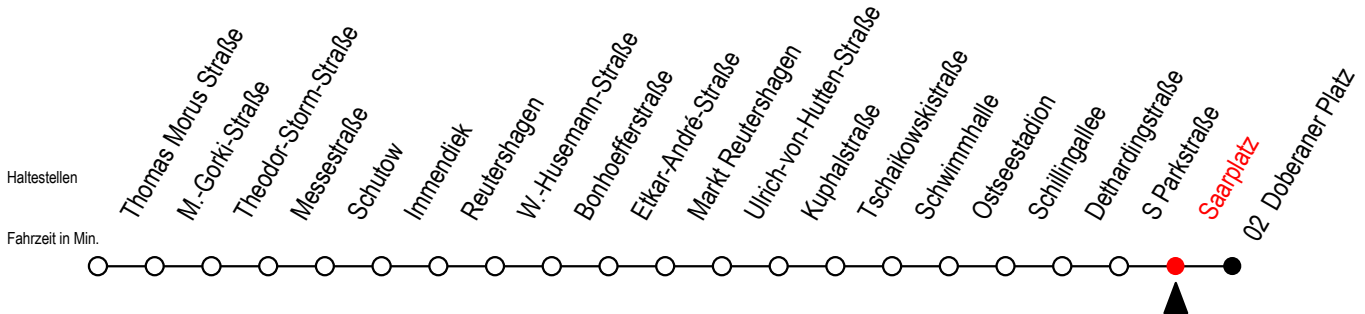

25 Saarplatz

Gültig ab 07.01.2019

Alle Angaben ohne Gewähr

Richtung: Doberaner Platz

Uhr Montag - Freitag

Uhr Samstag

Uhr Sonntag - Feiertag

4	38	4	--	4	--
5	08 23 38 53	5	--	5	--
6	07 17 27 37 47 57	6	24 54	6	--
7	07 17 27 37 47 57	7	24 54	7	--
8	07 17 27 37 47 57	8	24 54	8	24 54
9	07 17 27 37 47 57	9	24 39 54	9	24 54
10	07 17 27 37 47 57	10	09 24 39 54	10	24 54
11	07 17 27 37 47 57	11	09 24 39 54	11	24 54
12	07 17 27 37 47 57	12	09 24 39 54	12	09 24 39 54
13	07 17 27 37 47 57	13	09 24 39 54	13	09 24 39 54
14	07 17 27 37 47 57	14	09 24 39 54	14	09 24 39 54
15	07 17 27 37 47 57	15	09 24 39 54	15	09 24 39 54
16	07 17 27 37 47 57	16	09 24 39 54	16	09 24 39 54
17	07 17 27 37 47 57	17	09 24 39 54	17	09 24 39 54
18	07 17 27 37 52	18	09 24 39 54	18	09 24 39 54
19	07 22 37 52	19	09 24 39 54	19	24 54
20	07 24 54	20	24 54	20	24 54
21	24 54	21	24 54	21	24 54
22	24 54	22	24 54	22	24 54
23	24 54	23	24 54	23	24 54