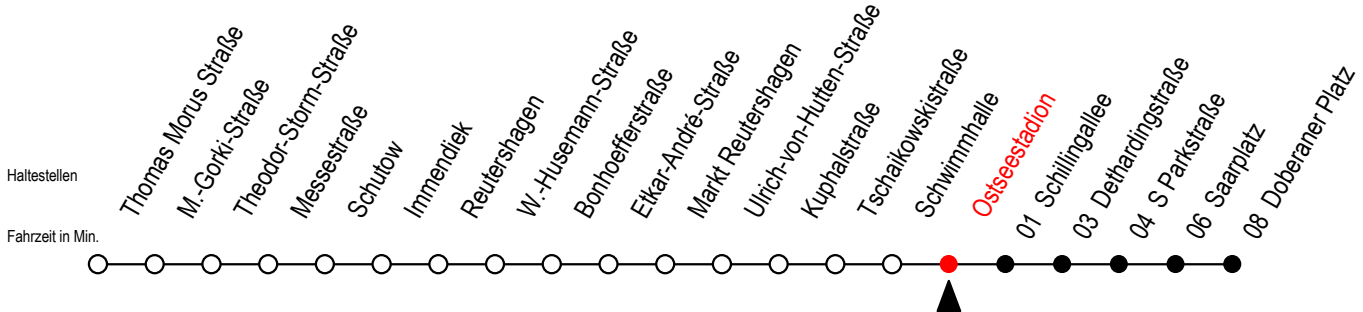

# 25 Ostseestadion

Gültig ab 07.01.2019

Alle Angaben ohne Gewähr

Richtung: Doberaner Platz

Bitte beachten Sie auch Linie 39

## Uhr Montag - Freitag