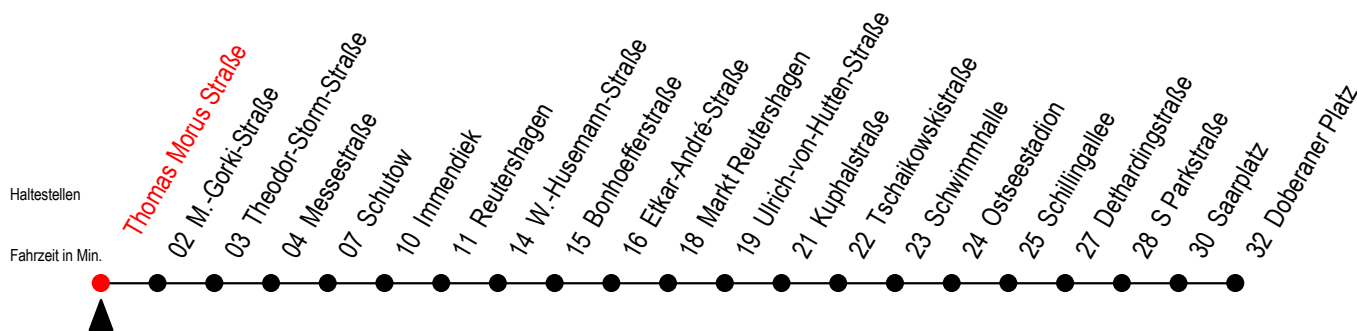

25 Thomas Morus Straße

Gültig ab 07.01.2019

Alle Angaben ohne Gewähr

Richtung: Doberaner Platz

Uhr Montag - Freitag

Uhr Samstag

Uhr Sonntag - Feiertag

4	10	40	4	--	4	--	
5	10	36	5	57	5	--	
6	06	36	6	27	6	--	
7	06	36	7	27	7	55	
8	06	36	8	27	8	25 55	
9	06	36	9	08 23 38 53	9	25 55	
10	06	36	10	08 23 38 53	10	25 55	
11	06	36	11	08 23 38 53	11	25 55	
12	06	36	12	08 23 38 53	12	25 55	
13	06	36	13	08 23 38 53	13	25 55	
14	06	36	14	08 23 38 53	14	25 55	
15	06	36	15	08 23 38 53	15	25 55	
16	06	36	16	08 23 38 53	16	25 55	
17	06	36	17	08 23 38 53	17	25 55	
18	06	36	18	08 23 38 53	18	25 55	
19	06	36	57	19	08 27 57	19	27 57
20	27	57	20	27 57	20	27 57	
21	27	57	21	27 57	21	27 57	
22	27	57	22	27 57	22	27 57	
23	27		23	27	23	27	