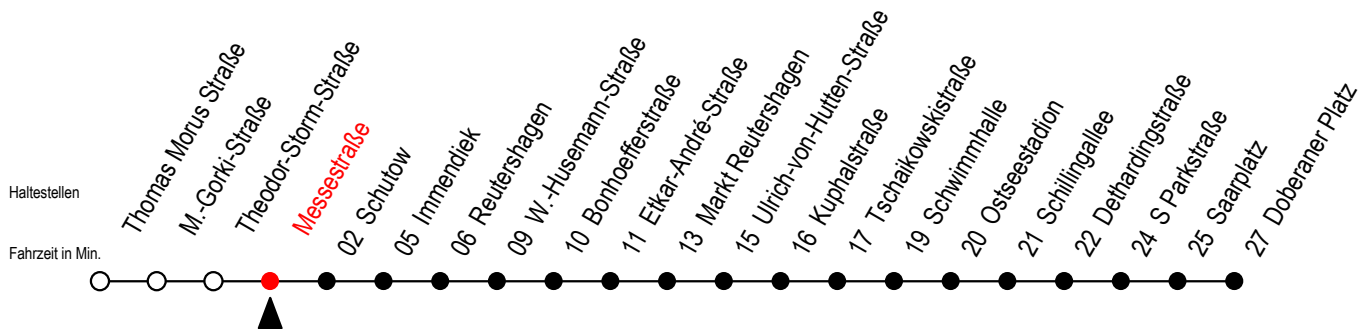

# 25 Messestraße

Gültig ab 07.01.2019

Alle Angaben ohne Gewähr

Richtung: Doberaner Platz

Bitte beachten Sie auch Linie 39

## Uhr Montag - Freitag

## Uhr Samstag