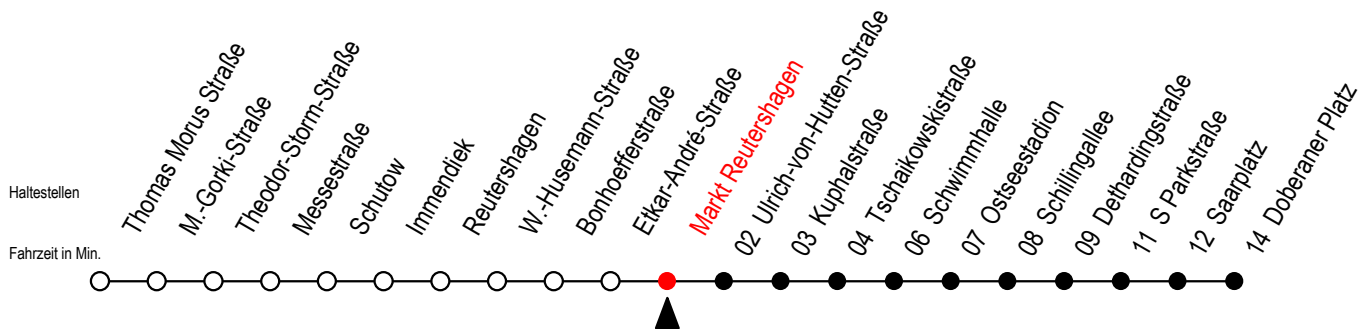

# 25 Markt Reutershagen

Gültig ab 07.01.2019

Alle Angaben ohne Gewähr

Richtung: Doberaner Platz

Bitte beachten Sie auch Linie 39

## Uhr Montag - Freitag

## Uhr Samstag