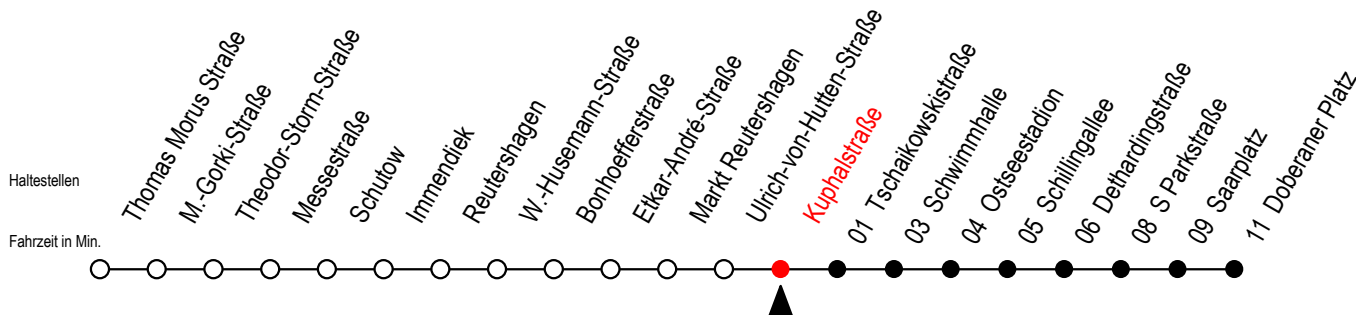

25 Kuphalstraße

Gültig ab 07.01.2019

Alle Angaben ohne Gewähr

Richtung: Doberaner Platz

Bitte beachten Sie auch Linie 39

Uhr Montag - Freitag						Uhr Samstag				Uhr Sonntag - Feiertag						
4	28	58				4	--			4	--					
5	13	28	43	57		5	--			5	--					
6	07	17	27	37	47	57	6	15	45	6	--					
7	07	17	27	37	47	57	7	15	45	7	--					
8	07	17	27	37	47	57	8	15	45	8	14	44				
9	07	17	27	37	47	57	9	14	29	44	59	9	14	44		
10	07	17	27	37	47	57	10	14	29	44	59	10	14	44		
11	07	17	27	37	47	57	11	14	29	44	59	11	14	44	59	
12	07	17	27	37	47	57	12	14	29	44	59	12	14	29	44	59
13	07	17	27	37	47	57	13	14	29	44	59	13	14	29	44	59
14	07	17	27	37	47	57	14	14	29	44	59	14	14	29	44	59
15	07	17	27	37	47	57	15	14	29	44	59	15	14	29	44	59
16	07	17	27	37	47	57	16	14	29	44	59	16	14	29	44	59
17	07	17	27	37	47	57	17	14	29	44	59	17	14	29	44	59
18	07	17	27	42	57		18	14	29	44	59	18	14	29	44	
19	12	27	42	57			19	14	29	45		19	14	45		
20	15	45					20	15	45			20	15	45		
21	15	45					21	15	45			21	15	45		
22	15	45					22	15	45			22	15	45		
23	15	45					23	15	45			23	15	45		