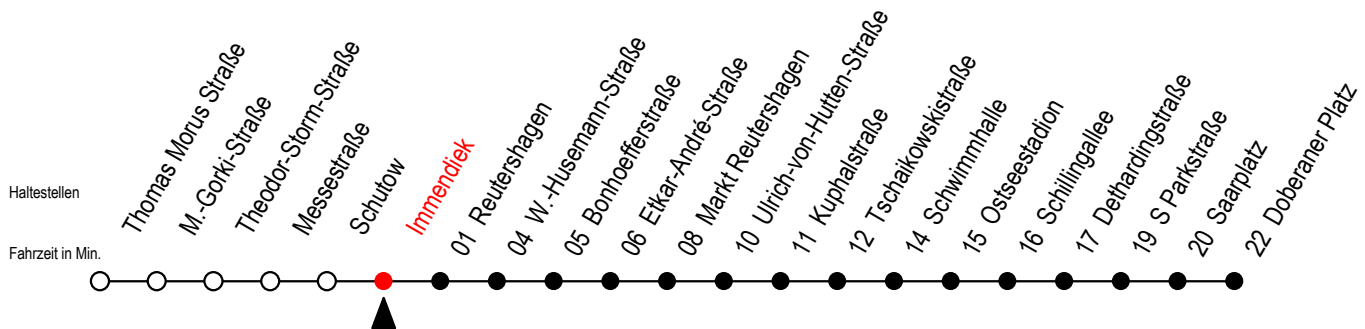

25 Immendiek

Gültig ab 07.01.2019

Alle Angaben ohne Gewähr

Richtung: Doberaner Platz

Bitte beachten Sie auch Linie 39

Uhr Montag - Freitag

Uhr Samstag

Uhr Sonntag - Feiertag

4	17	47	4	--	4	--				
5	17	44	5	--	5	--				
6	14	44	6	04	34	6	--			
7	14	44	7	04	34	7	--			
8	14	44	8	04	34	8	02	32		
9	14	44	9	01	16	31	46	9	02	32
10	14	44	10	01	16	31	46	10	02	32
11	14	44	11	01	16	31	46	11	02	32
12	14	44	12	01	16	31	46	12	02	32
13	14	44	13	01	16	31	46	13	02	32
14	14	44	14	01	16	31	46	14	02	32
15	14	44	15	01	16	31	46	15	02	32
16	14	44	16	01	16	31	46	16	02	32
17	14	44	17	01	16	31	46	17	02	32
18	14	44	18	01	16	31	46	18	02	32
19	14	44	19	01	16	34		19	02	34
20	04	34	20	04	34			20	04	34
21	04	34	21	04	34			21	04	34
22	04	34	22	04	34			22	04	34
23	04	34	23	04	34			23	04	34