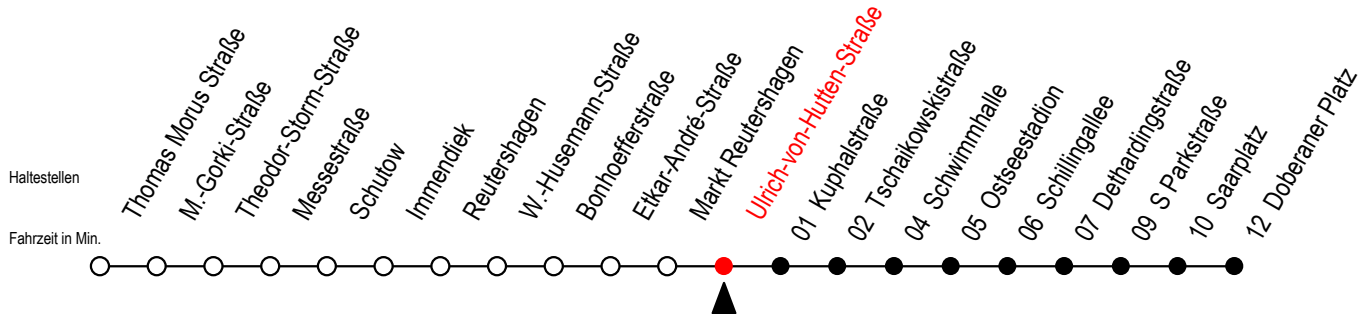

25 Ulrich-von-Hutten-Straße

Gültig ab 07.01.2019

Alle Angaben ohne Gewähr

Richtung: Doberaner Platz

Bitte beachten Sie auch Linie 39

Uhr Montag - Freitag

Uhr Samstag

Uhr Sonntag - Feiertag

4	27	57								4	--									4	--				
5	12	27	42	55						5	--										5	--			
6	05	15	25	35	45	55				6	14	44									6	--			
7	05	15	25	35	45	55				7	14	44									7	--			
8	05	15	25	35	45	55				8	14	44									8	13	43		
9	05	15	25	35	45	55				9	12	27	42	57							9	13	43		
10	05	15	25	35	45	55				10	12	27	42	57							10	13	43		
11	05	15	25	35	45	55				11	12	27	42	57							11	13	43	58	
12	05	15	25	35	45	55				12	12	27	42	57							12	13	28	43	58
13	05	15	25	35	45	55				13	12	27	42	57							13	13	28	43	58
14	05	15	25	35	45	55				14	12	27	42	57							14	13	28	43	58
15	05	15	25	35	45	55				15	12	27	42	57							15	13	28	43	58
16	05	15	25	35	45	55				16	12	27	42	57							16	13	28	43	58
17	05	15	25	35	45	55				17	12	27	42	57							17	13	28	43	58
18	05	15	25	40	55					18	12	27	42	57							18	13	28	43	
19	10	25	40	55						19	12	27	44								19	13	44		
20	14	44								20	14	44									20	14	44		
21	14	44								21	14	44									21	14	44		
22	14	44								22	14	44									22	14	44		
23	14	44								23	14	44									23	14	44		