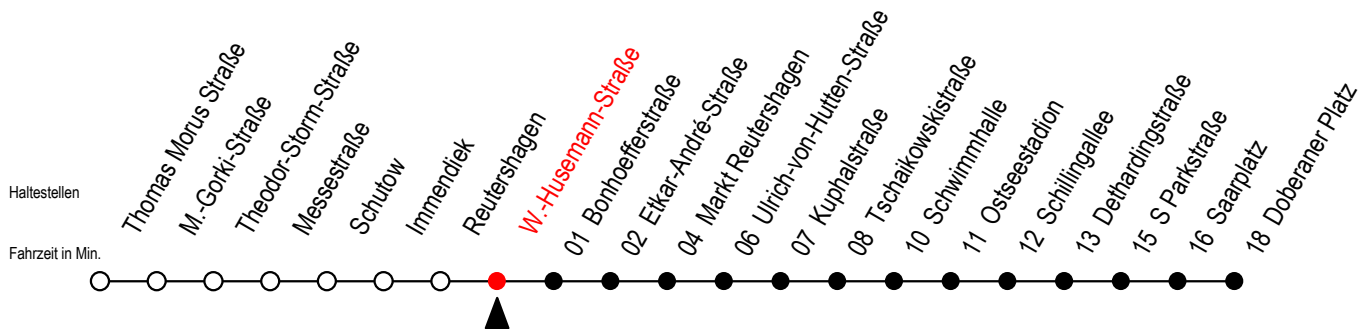

# 25 W.-Husemann-Straße

Gültig ab 07.01.2019

Alle Angaben ohne Gewähr

Richtung: Doberaner Platz

Bitte beachten Sie auch Linie 39

## Uhr Montag - Freitag

## Uhr Samstag