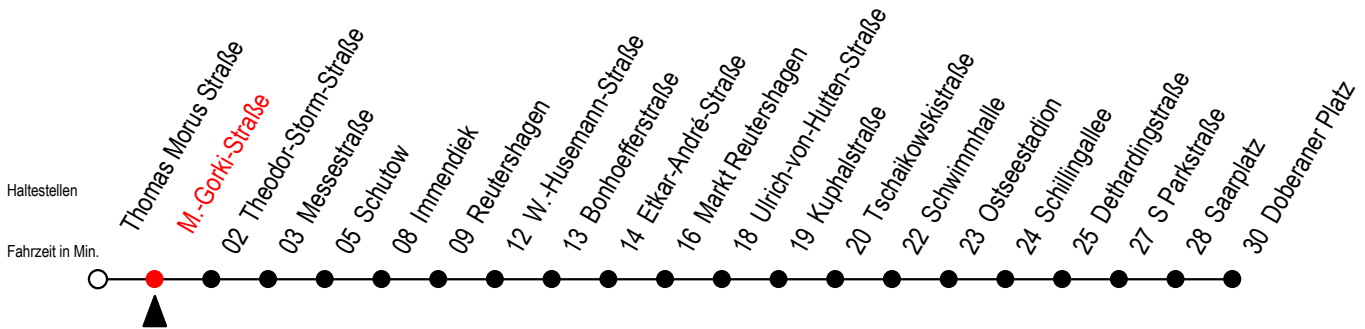

25 M.-Gorki-Straße

Gültig ab 07.01.2019

Alle Angaben ohne Gewähr

Richtung: Doberaner Platz

Uhr Montag - Freitag

Uhr Samstag

Uhr Sonntag - Feiertag

4	11	41	4	--	4	--				
5	11	37	5	58	5	--				
6	07	37	6	28	58	--				
7	07	37	7	28	58	56				
8	07	37	8	28	54	26	56			
9	07	37	9	09	24	39	54	26	56	
10	07	37	10	09	24	39	54	26	56	
11	07	37	11	09	24	39	54	26	56	
12	07	37	12	09	24	39	54	26	56	
13	07	37	13	09	24	39	54	26	56	
14	07	37	14	09	24	39	54	26	56	
15	07	37	15	09	24	39	54	26	56	
16	07	37	16	09	24	39	54	26	56	
17	07	37	17	09	24	39	54	26	56	
18	07	37	18	09	24	39	54	26	56	
19	07	37	58	19	09	28	58	19	28	58
20	28	58	20	28	58	20	28	58		
21	28	58	21	28	58	21	28	58		
22	28	58	22	28	58	22	28	58		
23	28	23	28	23	28					