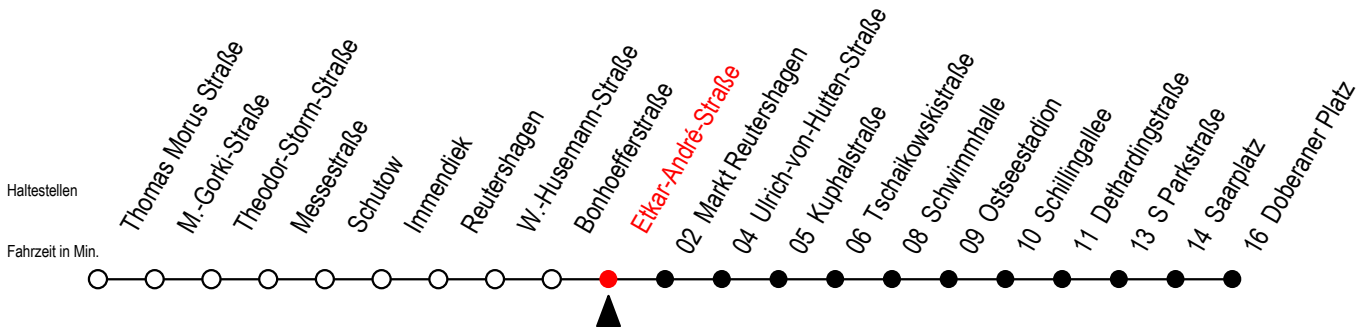

25 Etkar-André-Straße

Gültig ab 07.01.2019

Alle Angaben ohne Gewähr

Richtung: Doberaner Platz

Bitte beachten Sie auch Linie 39

Uhr Montag - Freitag

Uhr Samstag

Uhr Sonntag - Feiertag

4	23 53	4	--	4	--
5	23 51	5	--	5	--
6	21 51	6	10 40	6	--
7	21 51	7	10 40	7	--
8	21 51	8	10 40	8	09 39
9	21 51	9	08 23 38 53	9	09 39
10	21 51	10	08 23 38 53	10	09 39
11	21 51	11	08 23 38 53	11	09 39
12	21 51	12	08 23 38 53	12	09 39
13	21 51	13	08 23 38 53	13	09 39
14	21 51	14	08 23 38 53	14	09 39
15	21 51	15	08 23 38 53	15	09 39
16	21 51	16	08 23 38 53	16	09 39
17	21 51	17	08 23 38 53	17	09 39
18	21 51	18	08 23 38 53	18	09 39
19	21 51	19	08 23 40	19	09 40
20	10 40	20	10 40	20	10 40
21	10 40	21	10 40	21	10 40
22	10 40	22	10 40	22	10 40
23	10 40	23	10 40	23	10 40