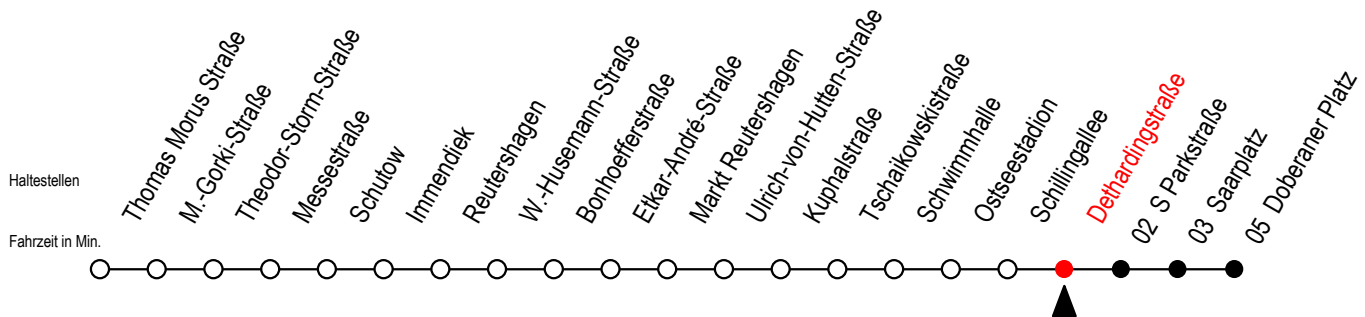

# 25 Dethardingstraße

Gültig ab 07.01.2019

Alle Angaben ohne Gewähr

**Richtung: Doberaner Platz**

**Bitte beachten Sie auch Linie 39**

Uhr Montag - Freitag		Uhr Samstag		Uhr Sonntag - Feiertag	
4	34	4	--	4	--
5	04 19 34 49	5	--	5	--
6	03 13 23 33 43 53	6	21 51	6	--
7	03 13 23 33 43 53	7	21 51	7	--
8	03 13 23 33 43 53	8	21 51	8	20 50
9	03 13 23 33 43 53	9	20 35 50	9	20 50
10	03 13 23 33 43 53	10	05 20 35 50	10	20 50
11	03 13 23 33 43 53	11	05 20 35 50	11	20 50
12	03 13 23 33 43 53	12	05 20 35 50	12	05 20 35 50
13	03 13 23 33 43 53	13	05 20 35 50	13	05 20 35 50
14	03 13 23 33 43 53	14	05 20 35 50	14	05 20 35 50
15	03 13 23 33 43 53	15	05 20 35 50	15	05 20 35 50
16	03 13 23 33 43 53	16	05 20 35 50	16	05 20 35 50
17	03 13 23 33 43 53	17	05 20 35 50	17	05 20 35 50
18	03 13 23 33 48	18	05 20 35 50	18	05 20 35 50
19	03 18 33 48	19	05 20 35 51	19	20 51
20	03 21 51	20	21 51	20	21 51
21	21 51	21	21 51	21	21 51
22	21 51	22	21 51	22	21 51
23	21 51	23	21 51	23	21 51