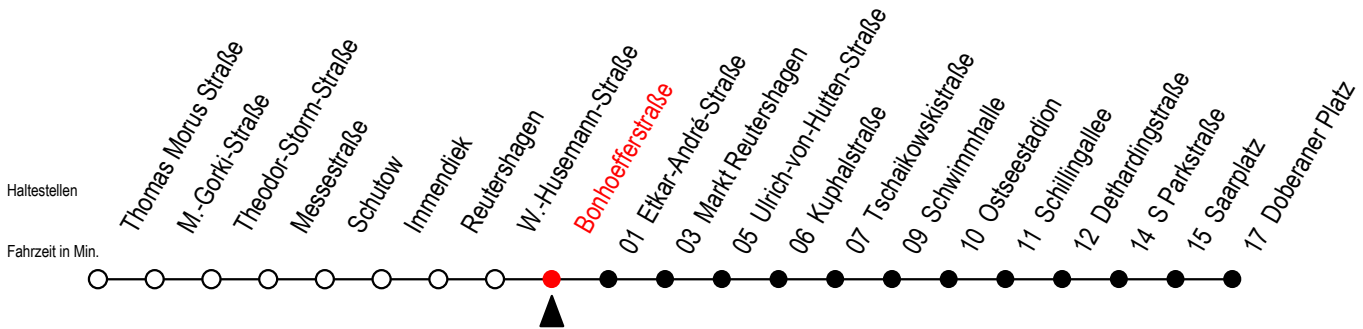

25 Bonhoefferstraße

Gültig ab 07.01.2019

Alle Angaben ohne Gewähr

Richtung: Doberaner Platz

Bitte beachten Sie auch Linie 39

Uhr Montag - Freitag

Uhr Samstag

Uhr Sonntag - Feiertag

4	22	52	4	--	4	--				
5	22	50	5	--	5	--				
6	20	50	6	09	6	--				
7	20	50	7	09	7	--				
8	20	50	8	09	8	08	38			
9	20	50	9	07	22	37	52	9	08	38
10	20	50	10	07	22	37	52	10	08	38
11	20	50	11	07	22	37	52	11	08	38
12	20	50	12	07	22	37	52	12	08	38
13	20	50	13	07	22	37	52	13	08	38
14	20	50	14	07	22	37	52	14	08	38
15	20	50	15	07	22	37	52	15	08	38
16	20	50	16	07	22	37	52	16	08	38
17	20	50	17	07	22	37	52	17	08	38
18	20	50	18	07	22	37	52	18	08	38
19	20	50	19	07	22	39	19	08	39	
20	09	39	20	09	39	20	09	39		
21	09	39	21	09	39	21	09	39		
22	09	39	22	09	39	22	09	39		
23	09	39	23	09	39	23	09	39		