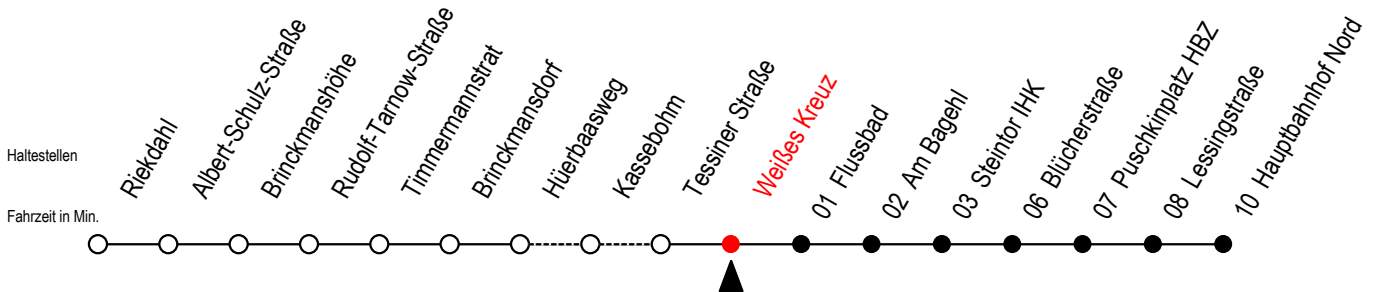

# 23 Weißes Kreuz

Gültig ab 12.08.2019

Alle Angaben ohne Gewähr

Richtung: Hauptbahnhof Nord

Bitte beachten Sie auch Linie 22

## Uhr Montag - Freitag

S = fährt an Schultagen

B = fährt ab Hbf- Nord weiter als Linie 27 bis Mendelejewstraße